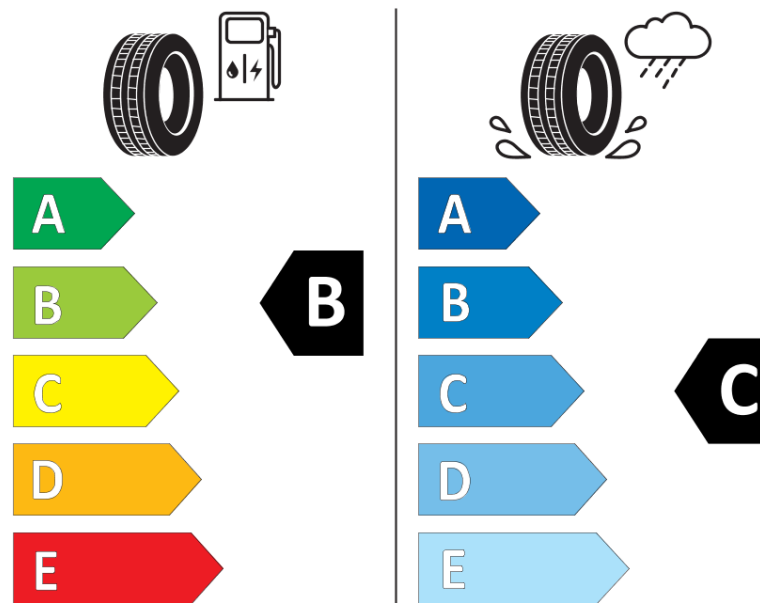

Δελτίο Πληροφοριών Προϊόντος

ΚΑΝΟΝΙΣΜΟΣ (ΕΕ) 2020/740

Μάρκα	MICHELIN
Εμπορική ονομασία	PILOT ALPIN 5 AO
Αναγνωριστικό μοντέλου	448044
Διάσταση	265/40R20
Δείκτης ικανότητας φόρτωσης	104
Σύμβολο κατηγορίας ταχύτητας	H
Κατηγορία ως προς την εξοικονόμηση καυσίμου	B
Κατηγορία ως προς την πρόσφυση του ελαστικού σε υγρό οδόστρωμα	C
Κατηγορία εξωτερικού θορύβου κύλισης	B
Τιμή εξωτερικού θορύβου κύλισης	71 dB
Ελαστικό για χρήση σε συνθήκες έντονης χιονόπτωσης	Ναι
Ελαστικό πρόσφυσης στον πάγο	Όχι
Ημερομηνία έναρξης παραγωγής	09/22
Ημερομηνία λήξης παραγωγής	
Κατηγορία Φορτίου	XL
Επιπλέον πληροφορίες	265/40 R20 104H XL TL PILOT ALPIN 5 AO MI

ENERG

MICHELIN

448044

265/40R20 104 H XL

C1

2020/740