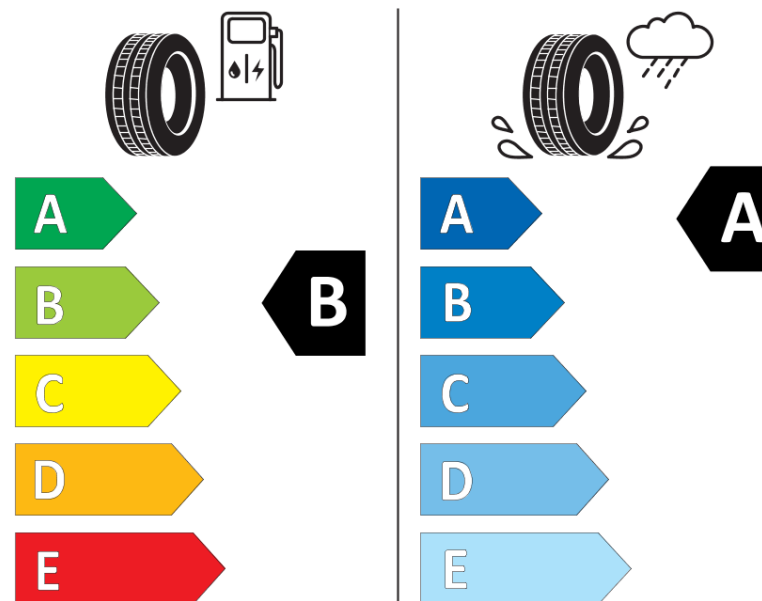

Δελτίο Πληροφοριών Προϊόντος

ΚΑΝΟΝΙΣΜΟΣ (ΕΕ) 2020/740

Μάρκα	MICHELIN
Εμπορική ονομασία	CROSSCLIMATE 3 SPORT
Αναγνωριστικό μοντέλου	448236
Διάσταση	285/35R21
Δείκτης ικανότητας φόρτωσης	105
Σύμβολο κατηγορίας ταχύτητας	Y
Κατηγορία ως προς την εξοικονόμηση καυσίμου	B
Κατηγορία ως προς την πρόσφυση του ελαστικού σε υγρό οδόστρωμα	A
Κατηγορία εξωτερικού θορύβου κύλισης	A
Τιμή εξωτερικού θορύβου κύλισης	72 dB
Ελαστικό για χρήση σε συνθήκες έντονης χιονόπτωσης	Ναι
Ελαστικό πρόσφυσης στον πάγο	Όχι
Ημερομηνία έναρξης παραγωγής	09/25
Ημερομηνία λήξης παραγωγής	
Κατηγορία Φορτίου	XL
Επιπλέον πληροφορίες	285/35R21 105Y XL CROSSCLIMATE 3 SPORT

ENERG

MICHELIN

448236

285/35R21 105 Y XL

C1

2020/740