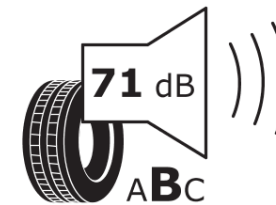

ENERG

MICHELIN

450181

215/45ZR18 (93Y) XL

C1