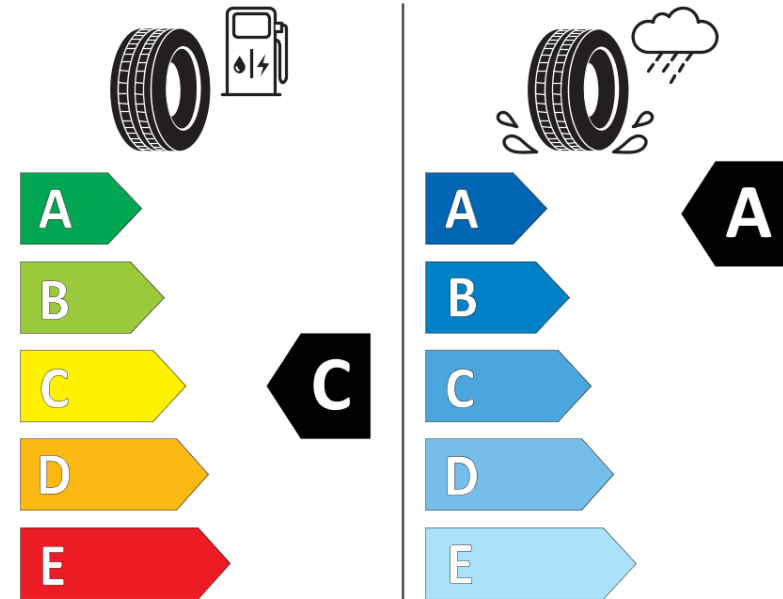

Δελτίο Πληροφοριών Προϊόντος

ΚΑΝΟΝΙΣΜΟΣ (ΕΕ) 2020/740

Μάρκα	MICHELIN
Εμπορική ονομασία	PILOT SPORT 4
Αναγνωριστικό μοντέλου	450181
Διάσταση	215/45ZR18
Δείκτης ικανότητας φόρτωσης	93
Σύμβολο κατηγορίας ταχύτητας	(Y)
Κατηγορία ως προς την εξοικονόμηση καυσίμου	C
Κατηγορία ως προς την πρόσφυση του ελαστικού σε υγρό οδόστρωμα	A
Κατηγορία εξωτερικού θορύβου κύλισης	B
Τιμή εξωτερικού θορύβου κύλισης	71 dB
Ελαστικό για χρήση σε συνθήκες έντονης χιονόπτωσης	Όχι
Ελαστικό πρόσφυσης στον πάγο	Όχι
Ημερομηνία έναρξης παραγωγής	31/15
Ημερομηνία λήξης παραγωγής	
Κατηγορία Φορτίου	XL
Επιπλέον πληροφορίες	215/45 ZR18 (93Y) EXTRA LOAD TL PILOT SPORT 4 MI

ENERG

MICHELIN

450181

215/45ZR18 (93Y) XL

C1