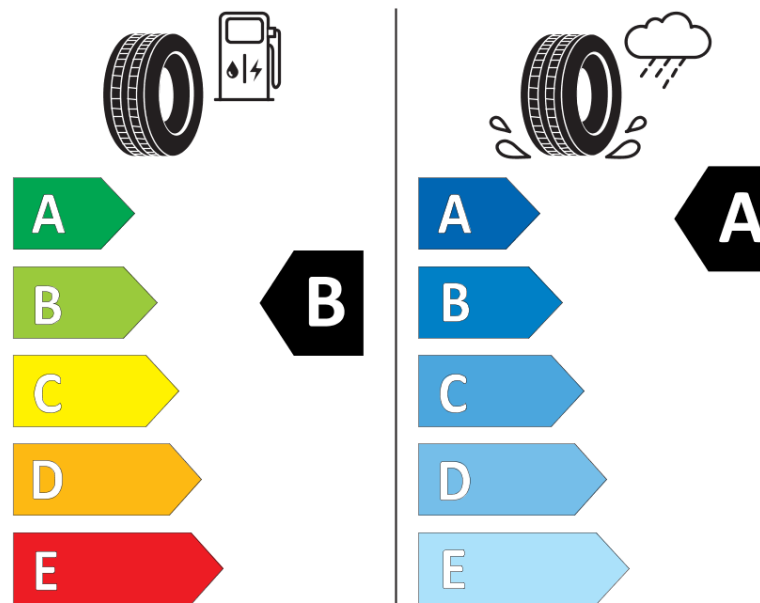

Δελτίο Πληροφοριών Προϊόντος

ΚΑΝΟΝΙΣΜΟΣ (ΕΕ) 2020/740

Μάρκα	MICHELIN
Εμπορική ονομασία	PRIMACY 3 *
Αναγνωριστικό μοντέλου	450752
Διάσταση	205/55R17
Δείκτης ικανότητας φόρτωσης	91
Σύμβολο κατηγορίας ταχύτητας	W
Κατηγορία ως προς την εξοικονόμηση καυσίμου	B
Κατηγορία ως προς την πρόσφυση του ελαστικού σε υγρό οδόστρωμα	A
Κατηγορία εξωτερικού θορύβου κύλισης	B
Τιμή εξωτερικού θορύβου κύλισης	69 dB
Ελαστικό για χρήση σε συνθήκες έντονης χιονόπτωσης	Όχι
Ελαστικό πρόσφυσης στον πάγο	Όχι
Ημερομηνία έναρξης παραγωγής	05/12
Ημερομηνία λήξης παραγωγής	
Κατηγορία Φορτίου	SL
Επιπλέον πληροφορίες	205/55 R17 91W TL PRIMACY 3 * GRNX MI

ENERG

MICHELIN

450752

205/55R17 91 W

C1

2020/740