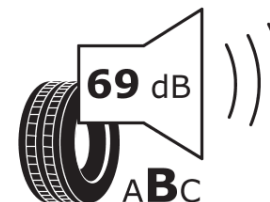

Δελτίο Πληροφοριών Προϊόντος

ΚΑΝΟΝΙΣΜΟΣ (ΕΕ) 2020/740

Μάρκα	MICHELIN
Εμπορική ονομασία	PRIMACY 3 *
Αναγνωριστικό μοντέλου	450752
Διάσταση	205/55R17
Δείκτης ικανότητας φόρτωσης	91
Σύμβολο κατηγορίας ταχύτητας	W
Κατηγορία ως προς την εξοικονόμηση καυσίμου	B
Κατηγορία ως προς την πρόσφυση του ελαστικού σε υγρό οδόστρωμα	A
Κατηγορία εξωτερικού θορύβου κύλισης	B
Τιμή εξωτερικού θορύβου κύλισης	69 dB
Ελαστικό για χρήση σε συνθήκες έντονης χιονόπτωσης	Όχι
Ελαστικό πρόσφυσης στον πάγο	Όχι
Ημερομηνία έναρξης παραγωγής	05/12
Ημερομηνία λήξης παραγωγής	
Κατηγορία Φορτίου	SL
Επιπλέον πληροφορίες	205/55 R17 91W TL PRIMACY 3 * GRNX MI

ENERG

MICHELIN

450752

205/55R17 91 W

C1

2020/740