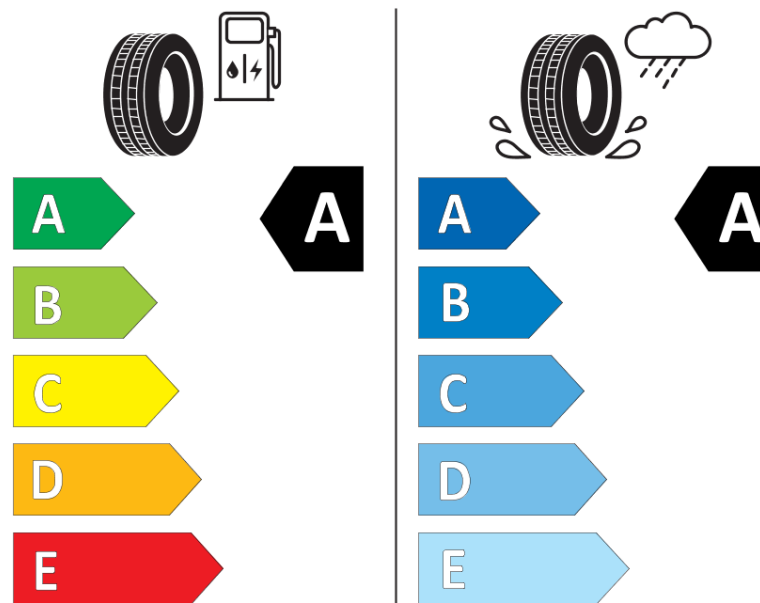

Δελτίο Πληροφοριών Προϊόντος

ΚΑΝΟΝΙΣΜΟΣ (ΕΕ) 2020/740

Μάρκα	MICHELIN
Εμπορική ονομασία	E PRIMACY S1
Αναγνωριστικό μοντέλου	451915
Διάσταση	225/40R18
Δείκτης ικανότητας φόρτωσης	92
Σύμβολο κατηγορίας ταχύτητας	Y
Κατηγορία ως προς την εξοικονόμηση καυσίμου	A
Κατηγορία ως προς την πρόσφυση του ελαστικού σε υγρό οδόστρωμα	A
Κατηγορία εξωτερικού θορύβου κύλισης	B
Τιμή εξωτερικού θορύβου κύλισης	70 dB
Ελαστικό για χρήση σε συνθήκες έντονης χιονόπτωσης	Όχι
Ελαστικό πρόσφυσης στον πάγο	Όχι
Ημερομηνία έναρξης παραγωγής	30/21
Ημερομηνία λήξης παραγωγής	
Κατηγορία Φορτίου	XL
Επιπλέον πληροφορίες	225/40 R18 92Y XL TL E PRIMACY S1 MI

ENERG

MICHELIN

451915

225/40R18 92 Y XL

C1

2020/740