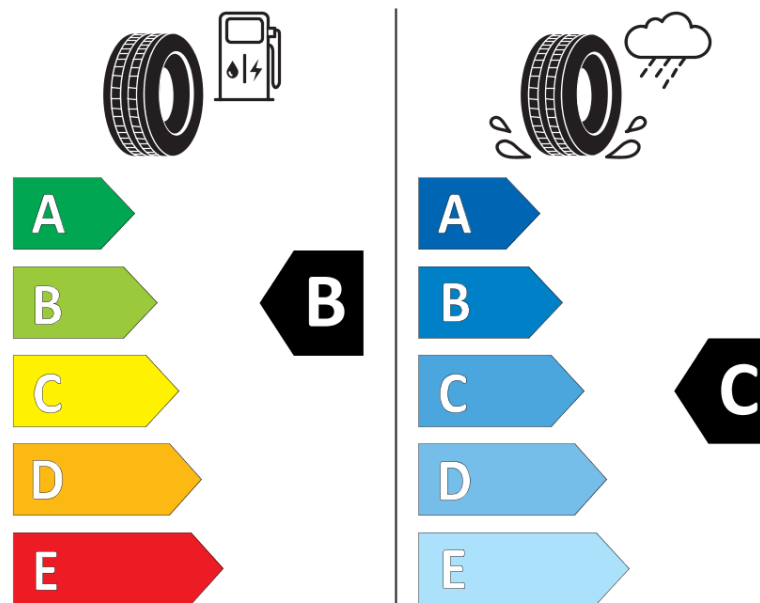

## Δελτίο Πληροφοριών Προϊόντος

ΚΑΝΟΝΙΣΜΟΣ (ΕΕ) 2020/740

Μάρκα	<b>MICHELIN</b>
Εμπορική ονομασία	<b>PILOT ALPIN 5 MO</b>
Αναγνωριστικό μοντέλου	<b>452264</b>
Διάσταση	<b>235/55R18</b>
Δείκτης ικανότητας φόρτωσης	<b>104</b>
Σύμβολο κατηγορίας ταχύτητας	<b>H</b>
Κατηγορία ως προς την εξοικονόμηση καυσίμου	<b>B</b>
Κατηγορία ως προς την πρόσφυση του ελαστικού σε υγρό οδόστρωμα	<b>C</b>
Κατηγορία εξωτερικού θορύβου κύλισης	<b>B</b>
Τιμή εξωτερικού θορύβου κύλισης	<b>71 dB</b>
Ελαστικό για χρήση σε συνθήκες έντονης χιονόπτωσης	<b>Ναι</b>
Ελαστικό πρόσφυσης στον πάγο	<b>Όχι</b>
Ημερομηνία έναρξης παραγωγής	<b>34/23</b>
Ημερομηνία λήξης παραγωγής	
Κατηγορία Φορτίου	<b>XL</b>
Επιπλέον πληροφορίες	<b>235/55 R18 104H XL TL PILOT ALPIN 5 MO MI</b>

# ENERG

**MICHELIN**

452264

235/55R18 104 H XL

C1

2020/740