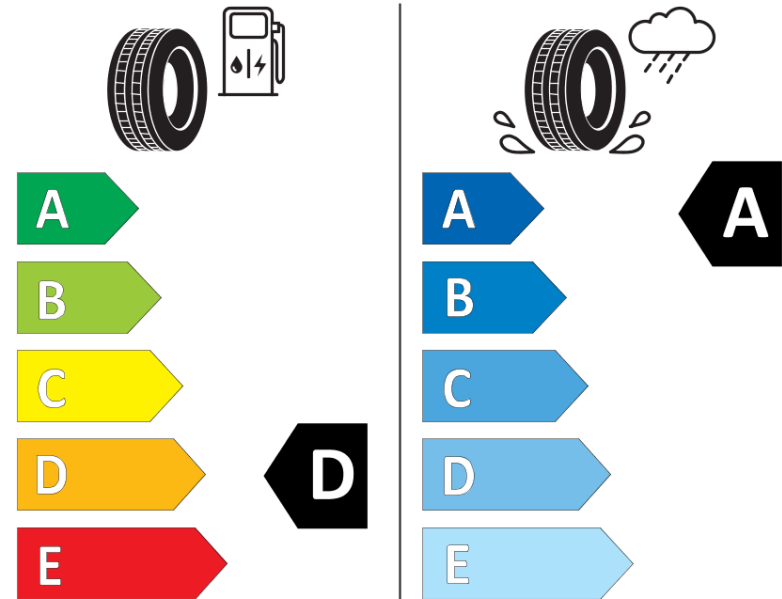

Δελτίο Πληροφοριών Προϊόντος

ΚΑΝΟΝΙΣΜΟΣ (ΕΕ) 2020/740

Μάρκα	MICHELIN
Εμπορική ονομασία	PILOT SPORT 4 S
Αναγνωριστικό μοντέλου	452361
Διάσταση	265/30ZR20
Δείκτης ικανότητας φόρτωσης	94
Σύμβολο κατηγορίας ταχύτητας	(Y)
Κατηγορία ως προς την εξοικονόμηση καυσίμου	D
Κατηγορία ως προς την πρόσφυση του ελαστικού σε υγρό οδόστρωμα	A
Κατηγορία εξωτερικού θορύβου κύλισης	B
Τιμή εξωτερικού θορύβου κύλισης	71 dB
Ελαστικό για χρήση σε συνθήκες έντονης χιονόπτωσης	Όχι
Ελαστικό πρόσφυσης στον πάγο	Όχι
Ημερομηνία έναρξης παραγωγής	32/15
Ημερομηνία λήξης παραγωγής	
Κατηγορία Φορτίου	XL
Επιπλέον πληροφορίες	265/30 ZR20 (94Y) EXTRA LOAD TL PILOT SPORT 4 S MI

ENERG

MICHELIN

452361

265/30ZR20 (94Y) XL

C1

2020/740