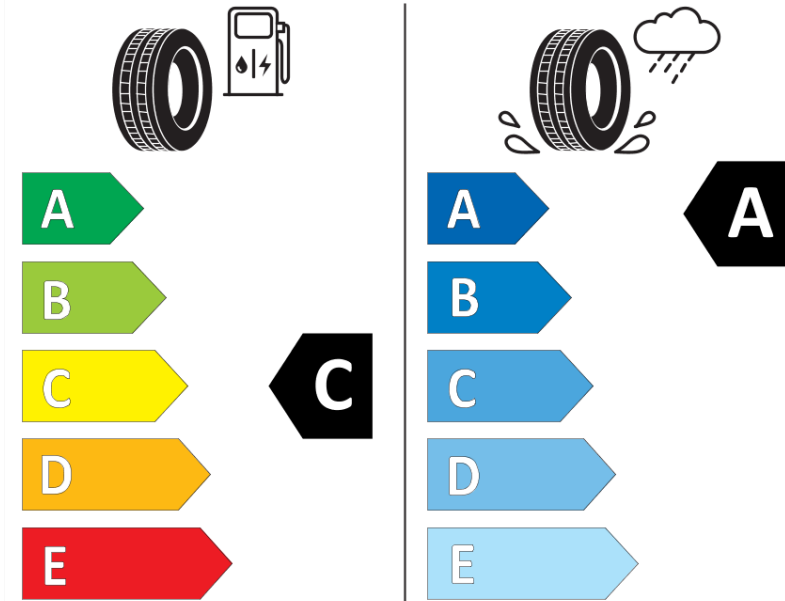

Δελτίο Πληροφοριών Προϊόντος

ΚΑΝΟΝΙΣΜΟΣ (ΕΕ) 2020/740

Μάρκα	MICHELIN
Εμπορική ονομασία	PRIMACY 4+
Αναγνωριστικό μοντέλου	458365
Διάσταση	205/45R16
Δείκτης ικανότητας φόρτωσης	83
Σύμβολο κατηγορίας ταχύτητας	H
Κατηγορία ως προς την εξοικονόμηση καυσίμου	C
Κατηγορία ως προς την πρόσφυση του ελαστικού σε υγρό οδόστρωμα	A
Κατηγορία εξωτερικού θορύβου κύλισης	B
Τιμή εξωτερικού θορύβου κύλισης	69 dB
Ελαστικό για χρήση σε συνθήκες έντονης χιονόπτωσης	Όχι
Ελαστικό πρόσφυσης στον πάγο	Όχι
Ημερομηνία έναρξης παραγωγής	26/21
Ημερομηνία λήξης παραγωγής	
Κατηγορία Φορτίου	SL
Επιπλέον πληροφορίες	205/45 R16 83H TL PRIMACY 4+ MI

ENERG

MICHELIN

458365

205/45R16 83 H

C1

2020/740