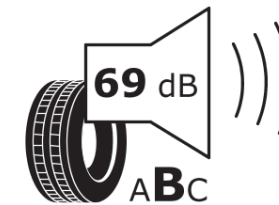

ENERG

MICHELIN

458365

205/45R16 83 H

C1