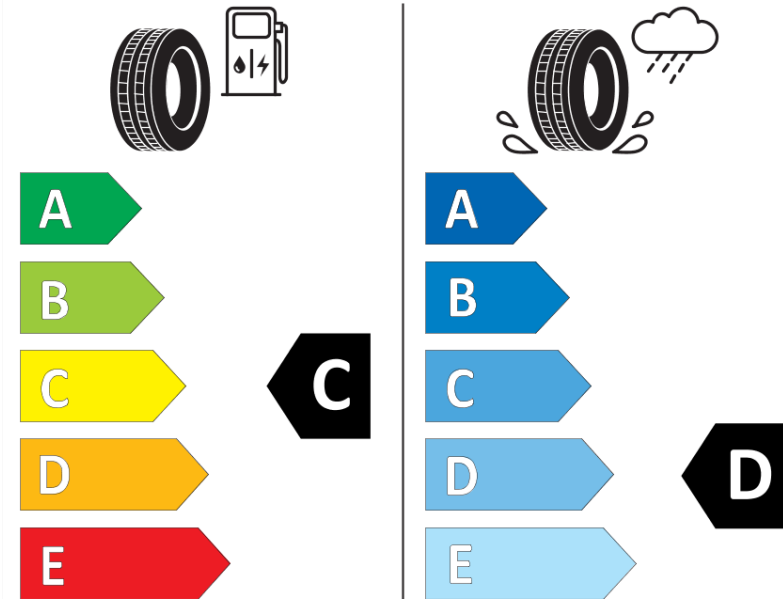

Δελτίο Πληροφοριών Προϊόντος

ΚΑΝΟΝΙΣΜΟΣ (ΕΕ) 2020/740

Μάρκα	MICHELIN
Εμπορική ονομασία	LATITUDE CROSS
Αναγνωριστικό μοντέλου	458420
Διάσταση	255/70R15
Δείκτης ικανότητας φόρτωσης	108
Σύμβολο κατηγορίας ταχύτητας	H
Κατηγορία ως προς την εξοικονόμηση καυσίμου	C
Κατηγορία ως προς την πρόσφυση του ελαστικού σε υγρό οδόστρωμα	D
Κατηγορία εξωτερικού θορύβου κύλισης	B
Τιμή εξωτερικού θορύβου κύλισης	71 dB
Ελαστικό για χρήση σε συνθήκες έντονης χιονόπτωσης	Όχι
Ελαστικό πρόσφυσης στον πάγο	Όχι
Ημερομηνία έναρξης παραγωγής	36/06
Ημερομηνία λήξης παραγωγής	
Κατηγορία Φορτίου	SL
Επιπλέον πληροφορίες	255/70 R15 108H TL LATITUDE CROSS MI

ENERG

MICHELIN

458420

255/70R15 108 H

C1