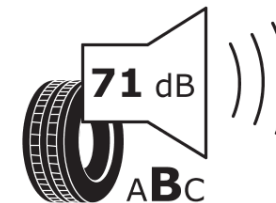

ENERG

MICHELIN

458420

255/70R15 108 H

C1