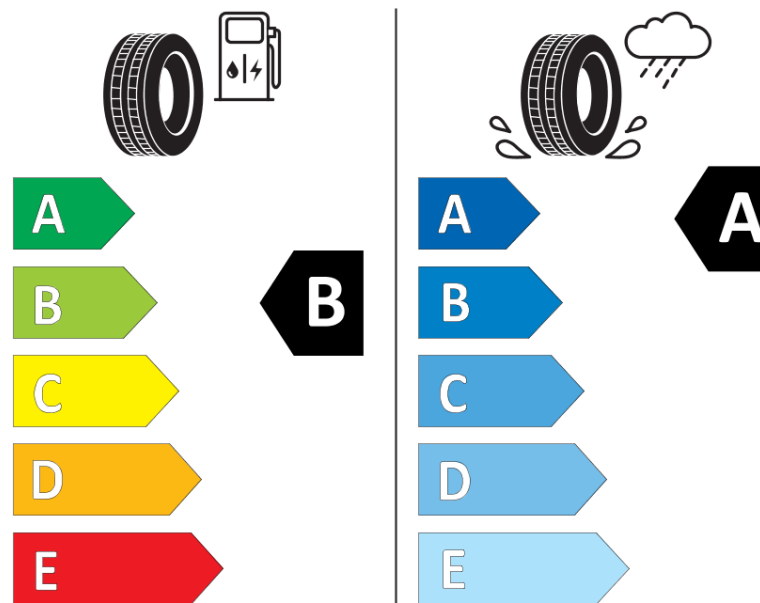

Δελτίο Πληροφοριών Προϊόντος

ΚΑΝΟΝΙΣΜΟΣ (ΕΕ) 2020/740

Μάρκα	MICHELIN
Εμπορική ονομασία	CROSSCLIMATE 3 SPORT
Αναγνωριστικό μοντέλου	458728
Διάσταση	275/40R19
Δείκτης ικανότητας φόρτωσης	105
Σύμβολο κατηγορίας ταχύτητας	Y
Κατηγορία ως προς την εξοικονόμηση καυσίμου	B
Κατηγορία ως προς την πρόσφυση του ελαστικού σε υγρό οδόστρωμα	A
Κατηγορία εξωτερικού θορύβου κύλισης	B
Τιμή εξωτερικού θορύβου κύλισης	72 dB
Ελαστικό για χρήση σε συνθήκες έντονης χιονόπτωσης	Ναι
Ελαστικό πρόσφυσης στον πάγο	Όχι
Ημερομηνία έναρξης παραγωγής	47/23
Ημερομηνία λήξης παραγωγής	
Κατηγορία Φορτίου	XL
Επιπλέον πληροφορίες	275/40 R19 105Y XL TL CROSSCLIMATE 3 SPORT MI

ENERG

MICHELIN

458728

275/40R19 105 Y XL

C1

2020/740