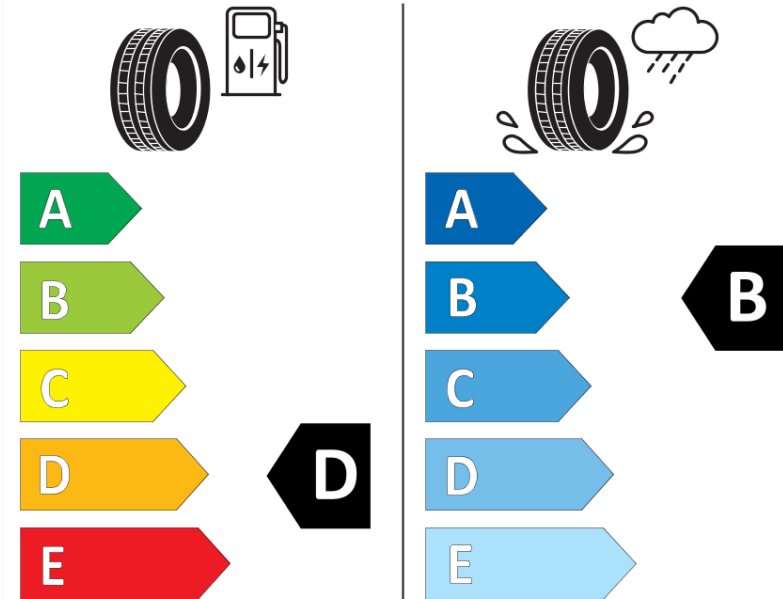

Δελτίο Πληροφοριών Προϊόντος

ΚΑΝΟΝΙΣΜΟΣ (ΕΕ) 2020/740

Μάρκα	MICHELIN
Εμπορική ονομασία	PRIMACY HP MO
Αναγνωριστικό μοντέλου	459199
Διάσταση	245/40R17
Δείκτης ικανότητας φόρτωσης	91
Σύμβολο κατηγορίας ταχύτητας	W
Κατηγορία ως προς την εξοικονόμηση καυσίμου	D
Κατηγορία ως προς την πρόσφυση του ελαστικού σε υγρό οδόστρωμα	B
Κατηγορία εξωτερικού θορύβου κύλισης	B
Τιμή εξωτερικού θορύβου κύλισης	70 dB
Ελαστικό για χρήση σε συνθήκες έντονης χιονόπτωσης	Όχι
Ελαστικό πρόσφυσης στον πάγο	Όχι
Ημερομηνία έναρξης παραγωγής	48/04
Ημερομηνία λήξης παραγωγής	
Κατηγορία Φορτίου	SL
Επιπλέον πληροφορίες	245/40 R17 91W TL PRIMACY HP MO GRNX MI

ENERG

MICHELIN

459199

245/40R17 91 W

C1