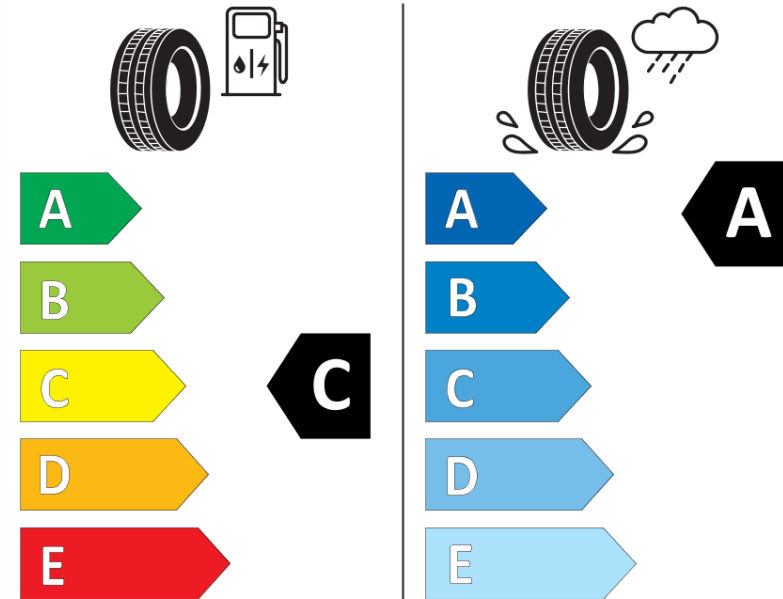

Δελτίο Πληροφοριών Προϊόντος

ΚΑΝΟΝΙΣΜΟΣ (ΕΕ) 2020/740

Μάρκα	MICHELIN
Εμπορική ονομασία	PILOT SPORT 4 SUV
Αναγνωριστικό μοντέλου	459601
Διάσταση	235/55R19
Δείκτης ικανότητας φόρτωσης	101
Σύμβολο κατηγορίας ταχύτητας	V
Κατηγορία ως προς την εξοικονόμηση καυσίμου	C
Κατηγορία ως προς την πρόσφυση του ελαστικού σε υγρό οδόστρωμα	A
Κατηγορία εξωτερικού θορύβου κύλισης	B
Τιμή εξωτερικού θορύβου κύλισης	70 dB
Ελαστικό για χρήση σε συνθήκες έντονης χιονόπτωσης	Όχι
Ελαστικό πρόσφυσης στον πάγο	Όχι
Ημερομηνία έναρξης παραγωγής	17/24
Ημερομηνία λήξης παραγωγής	
Κατηγορία Φορτίου	SL
Επιπλέον πληροφορίες	235/55R19 101V PILOT SPORT 4 SUV FRV EMT MI

ENERG

MICHELIN

459601

235/55R19 101 V

C1

2020/740