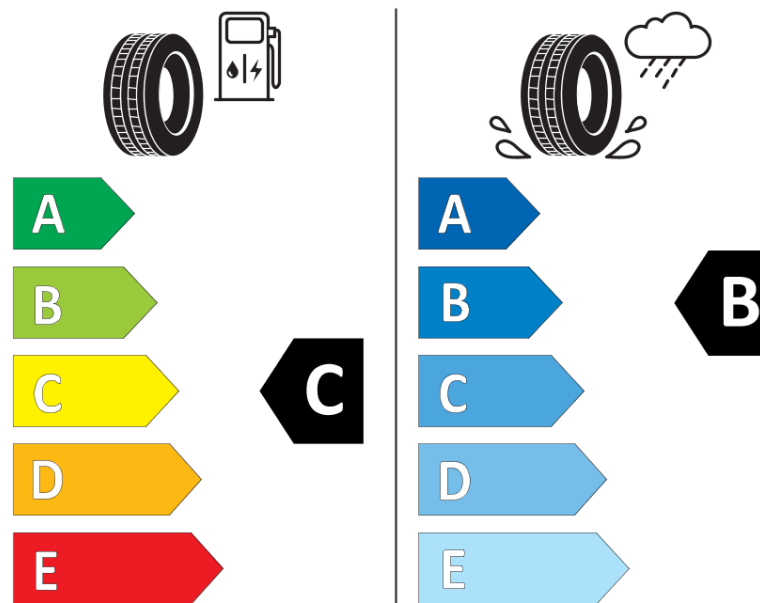

Δελτίο Πληροφοριών Προϊόντος

ΚΑΝΟΝΙΣΜΟΣ (ΕΕ) 2020/740

Μάρκα	MICHELIN
Εμπορική ονομασία	4X4 DIAMARIS N1
Αναγνωριστικό μοντέλου	463876
Διάσταση	275/40R20
Δείκτης ικανότητας φόρτωσης	106
Σύμβολο κατηγορίας ταχύτητας	Y
Κατηγορία ως προς την εξοικονόμηση καυσίμου	C
Κατηγορία ως προς την πρόσφυση του ελαστικού σε υγρό οδόστρωμα	B
Κατηγορία εξωτερικού θορύβου κύλισης	B
Τιμή εξωτερικού θορύβου κύλισης	71 dB
Ελαστικό για χρήση σε συνθήκες έντονης χιονόπτωσης	Όχι
Ελαστικό πρόσφυσης στον πάγο	Όχι
Ημερομηνία έναρξης παραγωγής	14/04
Ημερομηνία λήξης παραγωγής	
Κατηγορία Φορτίου	XL
Επιπλέον πληροφορίες	275/40 R20 106Y EXTRA LOAD TL N1 4X4 DIAMARIS MI

ENERG

MICHELIN

463876

275/40R20 106 Y

C1