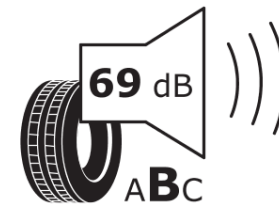

Δελτίο Πληροφοριών Προϊόντος

ΚΑΝΟΝΙΣΜΟΣ (ΕΕ) 2020/740

Μάρκα	MICHELIN
Εμπορική ονομασία	PRIMACY 4 S1
Αναγνωριστικό μοντέλου	466061
Διάσταση	235/45R20
Δείκτης ικανότητας φόρτωσης	100
Σύμβολο κατηγορίας ταχύτητας	V
Κατηγορία ως προς την εξοικονόμηση καυσίμου	A
Κατηγορία ως προς την πρόσφυση του ελαστικού σε υγρό οδόστρωμα	A
Κατηγορία εξωτερικού θορύβου κύλισης	B
Τιμή εξωτερικού θορύβου κύλισης	69 dB
Ελαστικό για χρήση σε συνθήκες έντονης χιονόπτωσης	Όχι
Ελαστικό πρόσφυσης στον πάγο	Όχι
Ημερομηνία έναρξης παραγωγής	15/19
Ημερομηνία λήξης παραγωγής	
Κατηγορία Φορτίου	XL
Επιπλέον πληροφορίες	235/45 R20 100V XL TL PRIMACY 4 S1 MI

ENERG

MICHELIN

466061

235/45R20 100 V

C1

2020/740