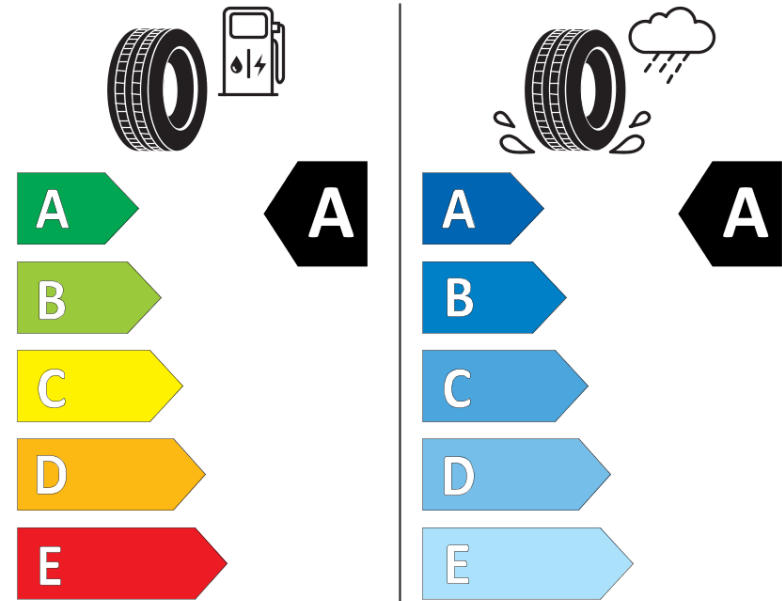

## Δελτίο Πληροφοριών Προϊόντος

ΚΑΝΟΝΙΣΜΟΣ (ΕΕ) 2020/740

Μάρκα	<b>MICHELIN</b>
Εμπορική ονομασία	<b>PRIMACY 4 S1</b>
Αναγνωριστικό μοντέλου	<b>466061</b>
Διάσταση	<b>235/45R20</b>
Δείκτης ικανότητας φόρτωσης	<b>100</b>
Σύμβολο κατηγορίας ταχύτητας	<b>V</b>
Κατηγορία ως προς την εξοικονόμηση καυσίμου	<b>A</b>
Κατηγορία ως προς την πρόσφυση του ελαστικού σε υγρό οδόστρωμα	<b>A</b>
Κατηγορία εξωτερικού θορύβου κύλισης	<b>B</b>
Τιμή εξωτερικού θορύβου κύλισης	<b>69 dB</b>
Ελαστικό για χρήση σε συνθήκες έντονης χιονόπτωσης	<b>Όχι</b>
Ελαστικό πρόσφυσης στον πάγο	<b>Όχι</b>
Ημερομηνία έναρξης παραγωγής	<b>15/19</b>
Ημερομηνία λήξης παραγωγής	
Κατηγορία Φορτίου	<b>XL</b>
Επιπλέον πληροφορίες	<b>235/45 R20 100V XL TL PRIMACY 4 S1 MI</b>

# ENERG

**MICHELIN**

466061

235/45R20 100 V

C1

2020/740