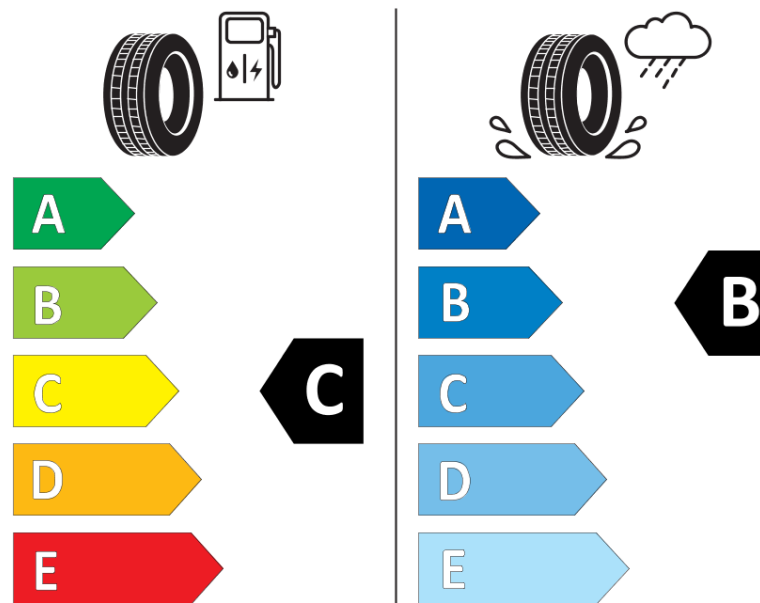

## Δελτίο Πληροφοριών Προϊόντος

ΚΑΝΟΝΙΣΜΟΣ (ΕΕ) 2020/740

Μάρκα	<b>MICHELIN</b>
Εμπορική ονομασία	<b>PILOT ALPIN 5</b>
Αναγνωριστικό μοντέλου	<b>467853</b>
Διάσταση	<b>235/50R18</b>
Δείκτης ικανότητας φόρτωσης	<b>101</b>
Σύμβολο κατηγορίας ταχύτητας	<b>V</b>
Κατηγορία ως προς την εξοικονόμηση καυσίμου	<b>C</b>
Κατηγορία ως προς την πρόσφυση του ελαστικού σε υγρό οδόστρωμα	<b>C</b>
Κατηγορία εξωτερικού θορύβου κύλισης	<b>A</b>
Τιμή εξωτερικού θορύβου κύλισης	<b>68 dB</b>
Ελαστικό για χρήση σε συνθήκες έντονης χιονόπτωσης	<b>Ναι</b>
Ελαστικό πρόσφυσης στον πάγο	<b>Όχι</b>
Ημερομηνία έναρξης παραγωγής	<b>04/17</b>
Ημερομηνία λήξης παραγωγής	
Κατηγορία Φορτίου	<b>XL</b>
Επιπλέον πληροφορίες	<b>235/50 R18 101V XL TL PILOT ALPIN 5 MI</b>

# ENERG

**MICHELIN**

467853

235/50R18 101 V

C1

2020/740