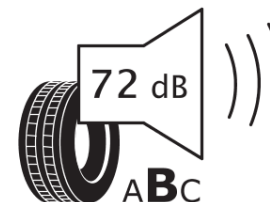

ENERG

MICHELIN

472405

285/45R20 112 V XL

C1