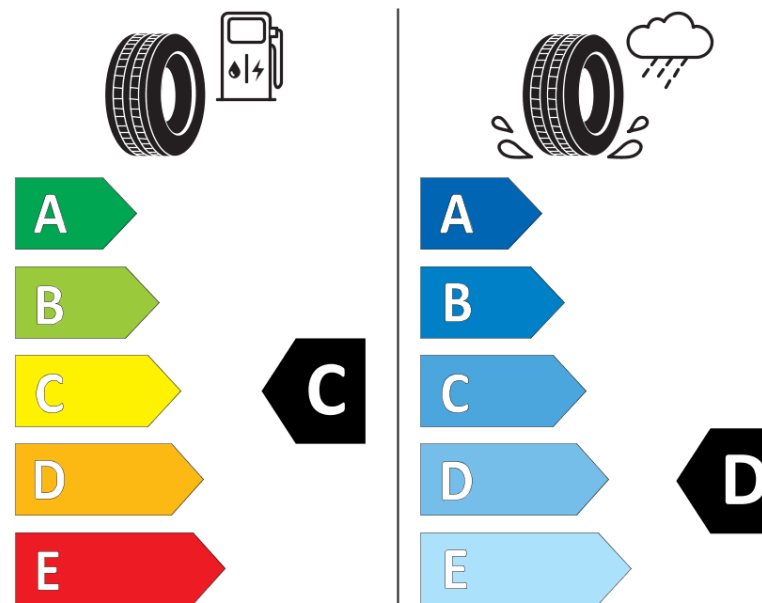

Δελτίο Πληροφοριών Προϊόντος

ΚΑΝΟΝΙΣΜΟΣ (ΕΕ) 2020/740

Μάρκα	MICHELIN
Εμπορική ονομασία	PILOT ALPIN 5 MO1
Αναγνωριστικό μοντέλου	472792
Διάσταση	265/35R20
Δείκτης ικανότητας φόρτωσης	99
Σύμβολο κατηγορίας ταχύτητας	V
Κατηγορία ως προς την εξοικονόμηση καυσίμου	C
Κατηγορία ως προς την πρόσφυση του ελαστικού σε υγρό οδόστρωμα	C
Κατηγορία εξωτερικού θορύβου κύλισης	B
Τιμή εξωτερικού θορύβου κύλισης	71 dB
Ελαστικό για χρήση σε συνθήκες έντονης χιονόπτωσης	Ναι
Ελαστικό πρόσφυσης στον πάγο	Όχι
Ημερομηνία έναρξης παραγωγής	14/22
Ημερομηνία λήξης παραγωγής	
Κατηγορία Φορτίου	XL
Επιπλέον πληροφορίες	265/35 R20 99V XL TL PILOT ALPIN 5 MO1 MI

ENERG

MICHELIN

472792

265/35R20 99 V XL

C1