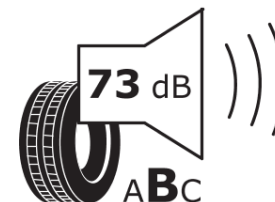

Δελτίο Πληροφοριών Προϊόντος

ΚΑΝΟΝΙΣΜΟΣ (ΕΕ) 2020/740

Μάρκα	MICHELIN
Εμπορική ονομασία	AGILIS CROSSCLIMATE
Αναγνωριστικό μοντέλου	472865
Διάσταση	215/75R16C
Δείκτης ικανότητας φόρτωσης	113
Δείκτης ικανότητας φόρτωσης (για διπλή τοποθέτηση)	111
Σύμβολο κατηγορίας ταχύτητας	R
Κατηγορία ως προς την εξοικονόμηση καυσίμου	C
Κατηγορία ως προς την πρόσφυση του ελαστικού σε υγρό οδόστρωμα	A
Κατηγορία εξωτερικού θορύβου κύλισης	B
Τιμή εξωτερικού θορύβου κύλισης	73 dB
Ελαστικό για χρήση σε συνθήκες έντονης χιονόπτωσης	Ναι
Ημερομηνία έναρξης παραγωγής	44/16
Ημερομηνία λήξης παραγωγής	
Επιπλέον πληροφορίες	215/75 R16C 113/111R AGILIS CROSSCLIMATE MI

Πρόσθετος δείκτης ικανότητας φόρτωσης (για μονή τοποθέτηση)

Πρόσθετος δείκτης ικανότητας φόρτωσης (για διπλή τοποθέτηση)

Πρόσθετο σύμβολο κατηγορίας ταχύτητας

ENERG

MICHELIN

472865

215/75R16C 113/111 R

C2