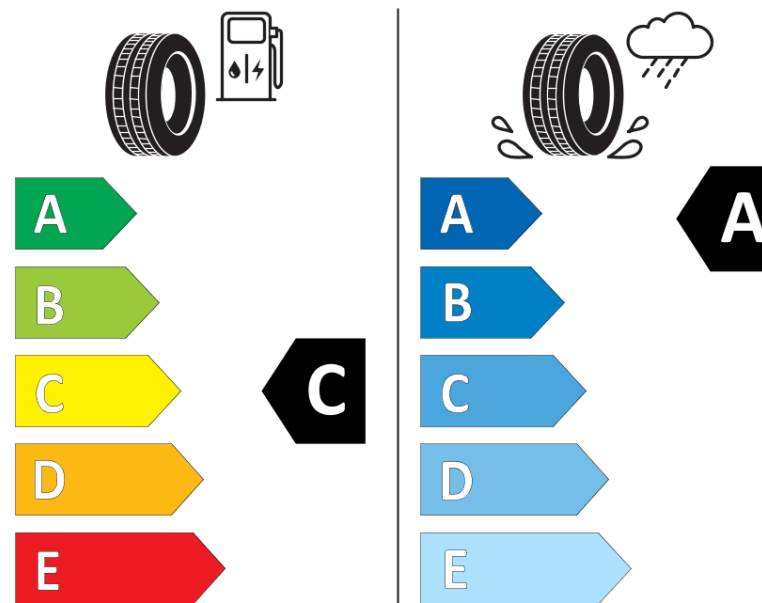

Δελτίο Πληροφοριών Προϊόντος

ΚΑΝΟΝΙΣΜΟΣ (ΕΕ) 2020/740

Μάρκα	MICHELIN
Εμπορική ονομασία	AGILIS CROSSCLIMATE
Αναγνωριστικό μοντέλου	472865
Διάσταση	215/75R16C
Δείκτης ικανότητας φόρτωσης	113
Δείκτης ικανότητας φόρτωσης (για διπλή τοποθέτηση)	111
Σύμβολο κατηγορίας ταχύτητας	R
Κατηγορία ως προς την εξοικονόμηση καυσίμου	C
Κατηγορία ως προς την πρόσφυση του ελαστικού σε υγρό οδόστρωμα	A
Κατηγορία εξωτερικού θορύβου κύλισης	B
Τιμή εξωτερικού θορύβου κύλισης	73 dB
Ελαστικό για χρήση σε συνθήκες έντονης χιονόπτωσης	Ναι
Ημερομηνία έναρξης παραγωγής	44/16
Ημερομηνία λήξης παραγωγής	
Επιπλέον πληροφορίες	215/75 R16C 113/111R AGILIS CROSSCLIMATE MI

Πρόσθετος δείκτης ικανότητας φόρτωσης (για μονή τοποθέτηση)

Πρόσθετος δείκτης ικανότητας φόρτωσης (για διπλή τοποθέτηση)

Πρόσθετο σύμβολο κατηγορίας ταχύτητας

ENERG

MICHELIN

472865

215/75R16C 113/111 R

C2