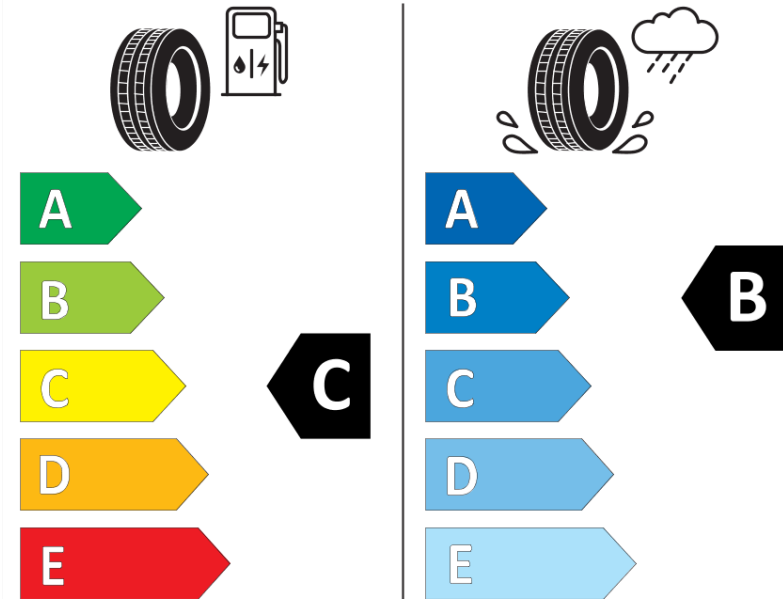

Δελτίο Πληροφοριών Προϊόντος

ΚΑΝΟΝΙΣΜΟΣ (ΕΕ) 2020/740

Μάρκα	MICHELIN
Εμπορική ονομασία	CROSSCLIMATE 3
Αναγνωριστικό μοντέλου	473086
Διάσταση	215/60R17
Δείκτης ικανότητας φόρτωσης	100
Σύμβολο κατηγορίας ταχύτητας	H
Κατηγορία ως προς την εξοικονόμηση καυσίμου	C
Κατηγορία ως προς την πρόσφυση του ελαστικού σε υγρό οδόστρωμα	B
Κατηγορία εξωτερικού θορύβου κύλισης	B
Τιμή εξωτερικού θορύβου κύλισης	72 dB
Ελαστικό για χρήση σε συνθήκες έντονης χιονόπτωσης	Ναι
Ελαστικό πρόσφυσης στον πάγο	Όχι
Ημερομηνία έναρξης παραγωγής	10/26
Ημερομηνία λήξης παραγωγής	
Κατηγορία Φορτίου	XL
Επιπλέον πληροφορίες	215/60 R17 100H XL TL CROSSCLIMATE 3 MI

ENERG

MICHELIN

473086

215/60R17 100 H XL

C1