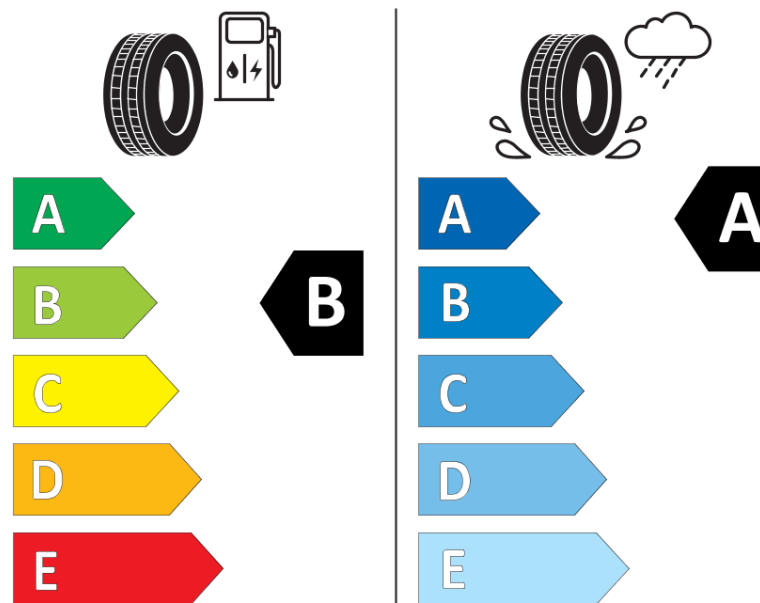

Δελτίο Πληροφοριών Προϊόντος

ΚΑΝΟΝΙΣΜΟΣ (ΕΕ) 2020/740

Μάρκα	MICHELIN
Εμπορική ονομασία	PRIMACY 4 S1
Αναγνωριστικό μοντέλου	473717
Διάσταση	255/45R20
Δείκτης ικανότητας φόρτωσης	101
Σύμβολο κατηγορίας ταχύτητας	V
Κατηγορία ως προς την εξοικονόμηση καυσίμου	B
Κατηγορία ως προς την πρόσφυση του ελαστικού σε υγρό οδόστρωμα	A
Κατηγορία εξωτερικού θορύβου κύλισης	B
Τιμή εξωτερικού θορύβου κύλισης	70 dB
Ελαστικό για χρήση σε συνθήκες έντονης χιονόπτωσης	Όχι
Ελαστικό πρόσφυσης στον πάγο	Όχι
Ημερομηνία έναρξης παραγωγής	38/18
Ημερομηνία λήξης παραγωγής	
Κατηγορία Φορτίου	SL
Επιπλέον πληροφορίες	255/45 R20 101V TL PRIMACY 4 S1 MI

ENERG

MICHELIN

473717

255/45R20 101 V

C1