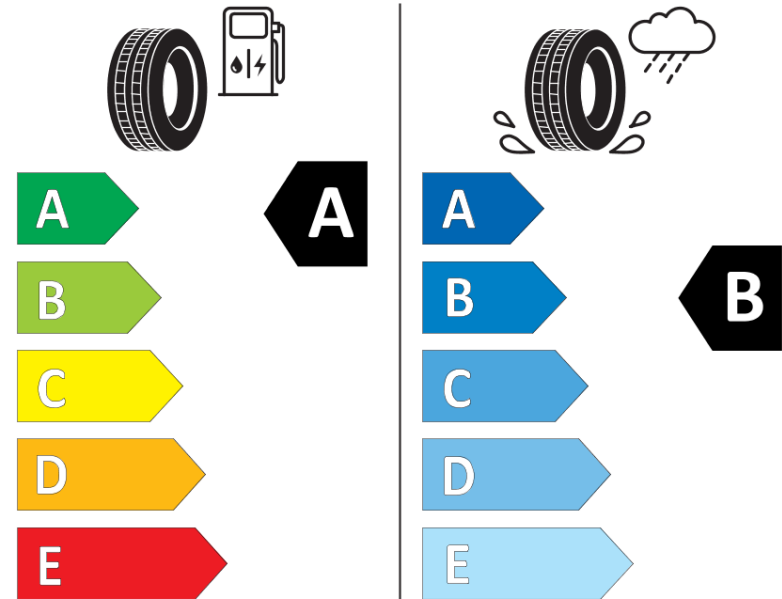

## Δελτίο Πληροφοριών Προϊόντος

ΚΑΝΟΝΙΣΜΟΣ (ΕΕ) 2020/740

Μάρκα	<b>MICHELIN</b>
Εμπορική ονομασία	<b>CROSSCLIMATE 2</b>
Αναγνωριστικό μοντέλου	<b>475126</b>
Διάσταση	<b>195/55R18</b>
Δείκτης ικανότητας φόρτωσης	<b>93</b>
Σύμβολο κατηγορίας ταχύτητας	<b>H</b>
Κατηγορία ως προς την εξοικονόμηση καυσίμου	<b>A</b>
Κατηγορία ως προς την πρόσφυση του ελαστικού σε υγρό οδόστρωμα	<b>B</b>
Κατηγορία εξωτερικού θορύβου κύλισης	<b>B</b>
Τιμή εξωτερικού θορύβου κύλισης	<b>72 dB</b>
Ελαστικό για χρήση σε συνθήκες έντονης χιονόπτωσης	<b>Ναι</b>
Ελαστικό πρόσφυσης στον πάγο	<b>Όχι</b>
Ημερομηνία έναρξης παραγωγής	<b>21/23</b>
Ημερομηνία λήξης παραγωγής	
Κατηγορία Φορτίου	<b>XL</b>
Επιπλέον πληροφορίες	<b>195/55 R18 93H XL TL CROSSCLIMATE 2 MI</b>

# ENERG

**MICHELIN**

475126

195/55R18 93 H XL

C1

2020/740