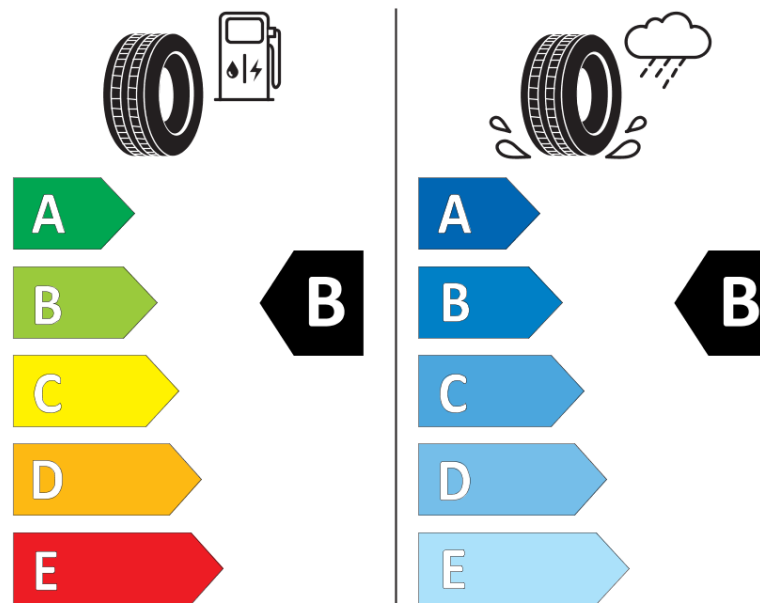

Δελτίο Πληροφοριών Προϊόντος

ΚΑΝΟΝΙΣΜΟΣ (ΕΕ) 2020/740

Μάρκα	MICHELIN
Εμπορική ονομασία	PILOT SPORT 4 SUV GOE
Αναγνωριστικό μοντέλου	475332
Διάσταση	235/55R19
Δείκτης ικανότητας φόρτωσης	105
Σύμβολο κατηγορίας ταχύτητας	W
Κατηγορία ως προς την εξοικονόμηση καυσίμου	B
Κατηγορία ως προς την πρόσφυση του ελαστικού σε υγρό οδόστρωμα	B
Κατηγορία εξωτερικού θορύβου κύλισης	B
Τιμή εξωτερικού θορύβου κύλισης	72 dB
Ελαστικό για χρήση σε συνθήκες έντονης χιονόπτωσης	Όχι
Ελαστικό πρόσφυσης στον πάγο	Όχι
Ημερομηνία έναρξης παραγωγής	42/19
Ημερομηνία λήξης παραγωγής	
Κατηγορία Φορτίου	XL
Επιπλέον πληροφορίες	235/55R19 105W XL TL PILOT SPORT 4 SUV GOE MI

ENERG

MICHELIN

475332

235/55R19 105 W

C1

2020/740