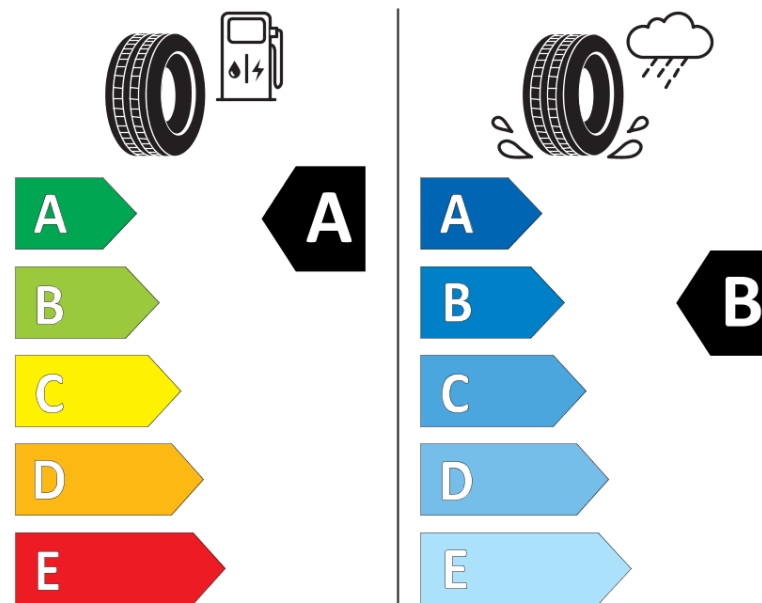

Δελτίο Πληροφοριών Προϊόντος

ΚΑΝΟΝΙΣΜΟΣ (ΕΕ) 2020/740

Μάρκα	MICHELIN
Εμπορική ονομασία	E PRIMACY
Αναγνωριστικό μοντέλου	475676
Διάσταση	195/65R15
Δείκτης ικανότητας φόρτωσης	95
Σύμβολο κατηγορίας ταχύτητας	T
Κατηγορία ως προς την εξοικονόμηση καυσίμου	A
Κατηγορία ως προς την πρόσφυση του ελαστικού σε υγρό οδόστρωμα	B
Κατηγορία εξωτερικού θορύβου κύλισης	B
Τιμή εξωτερικού θορύβου κύλισης	70 dB
Ελαστικό για χρήση σε συνθήκες έντονης χιονόπτωσης	Όχι
Ελαστικό πρόσφυσης στον πάγο	Όχι
Ημερομηνία έναρξης παραγωγής	35/20
Ημερομηνία λήξης παραγωγής	
Κατηγορία Φορτίου	XL
Επιπλέον πληροφορίες	195/65 R15 95T XL TL E PRIMACY MI

ENERG

MICHELIN

475676

195/65R15 95 T XL

C1

2020/740