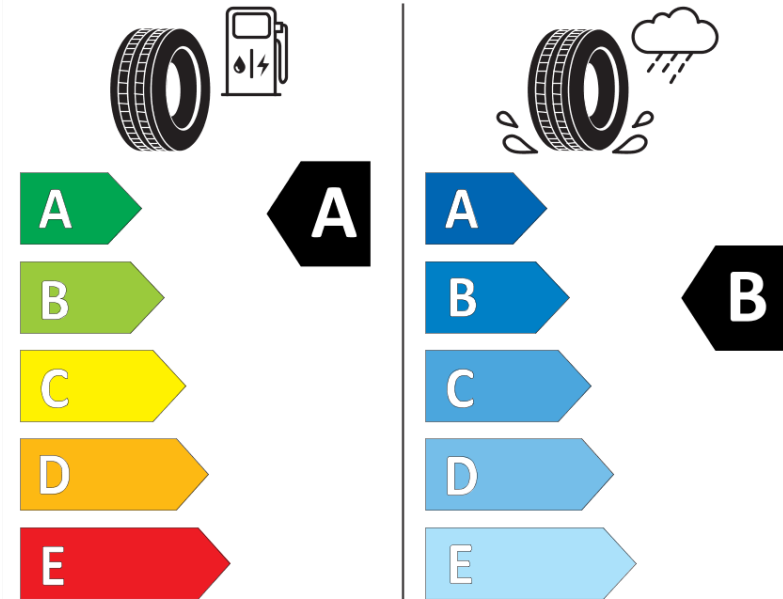

## Δελτίο Πληροφοριών Προϊόντος

ΚΑΝΟΝΙΣΜΟΣ (ΕΕ) 2020/740

Μάρκα	<b>MICHELIN</b>
Εμπορική ονομασία	<b>E PRIMACY</b>
Αναγνωριστικό μοντέλου	<b>476418</b>
Διάσταση	<b>235/60R17</b>
Δείκτης ικανότητας φόρτωσης	<b>102</b>
Σύμβολο κατηγορίας ταχύτητας	<b>V</b>
Κατηγορία ως προς την εξοικονόμηση καυσίμου	<b>A</b>
Κατηγορία ως προς την πρόσφυση του ελαστικού σε υγρό οδόστρωμα	<b>B</b>
Κατηγορία εξωτερικού θορύβου κύλισης	<b>B</b>
Τιμή εξωτερικού θορύβου κύλισης	<b>69 dB</b>
Ελαστικό για χρήση σε συνθήκες έντονης χιονόπτωσης	<b>Όχι</b>
Ελαστικό πρόσφυσης στον πάγο	<b>Όχι</b>
Ημερομηνία έναρξης παραγωγής	<b>49/19</b>
Ημερομηνία λήξης παραγωγής	
Κατηγορία Φορτίου	<b>SL</b>
Επιπλέον πληροφορίες	<b>235/60 R17 102V TL E PRIMACY MI</b>

# ENERG

**MICHELIN**

476418

235/60R17 102 V

C1

2020/740