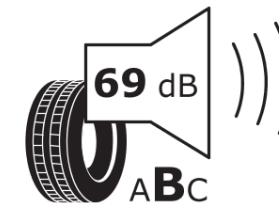

ENERG

MICHELIN

476418

235/60R17 102 V

C1