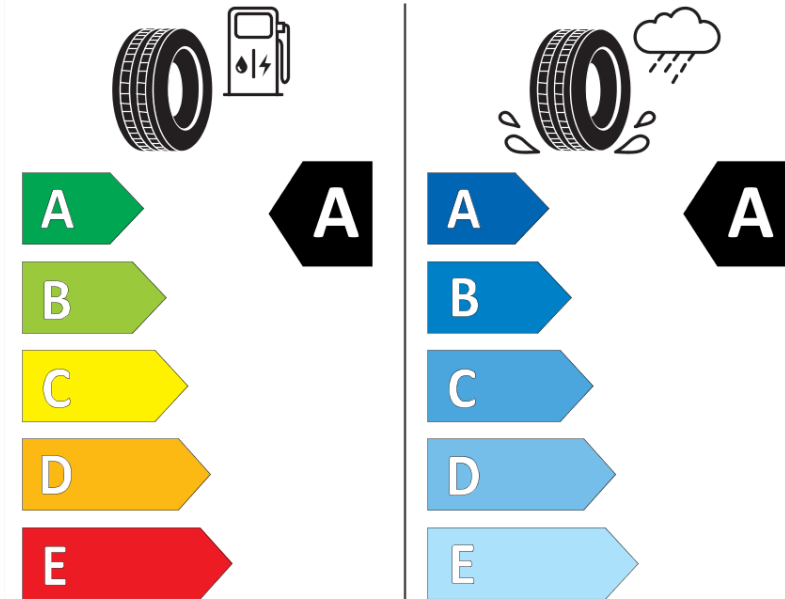

Δελτίο Πληροφοριών Προϊόντος

ΚΑΝΟΝΙΣΜΟΣ (ΕΕ) 2020/740

Μάρκα	MICHELIN
Εμπορική ονομασία	PILOT SPORT 5 ENERGY
Αναγνωριστικό μοντέλου	478464
Διάσταση	245/45R20
Δείκτης ικανότητας φόρτωσης	103
Σύμβολο κατηγορίας ταχύτητας	Y
Κατηγορία ως προς την εξοικονόμηση καυσίμου	A
Κατηγορία ως προς την πρόσφυση του ελαστικού σε υγρό οδόστρωμα	A
Κατηγορία εξωτερικού θορύβου κύλισης	B
Τιμή εξωτερικού θορύβου κύλισης	72 dB
Ελαστικό για χρήση σε συνθήκες έντονης χιονόπτωσης	Όχι
Ελαστικό πρόσφυσης στον πάγο	Όχι
Ημερομηνία έναρξης παραγωγής	35/24
Ημερομηνία λήξης παραγωγής	
Κατηγορία Φορτίου	XL
Επιπλέον πληροφορίες	245/45R20 103Y XL PILOT SPORT 5 ENERGY MI

ENERG

MICHELIN

478464

245/45R20 103 Y XL

C1