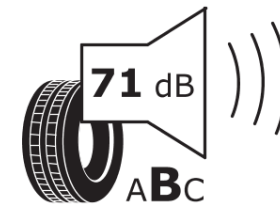

Δελτίο Πληροφοριών Προϊόντος

ΚΑΝΟΝΙΣΜΟΣ (ΕΕ) 2020/740

Μάρκα	MICHELIN
Εμπορική ονομασία	CROSSCLIMATE 2
Αναγνωριστικό μοντέλου	479094
Διάσταση	225/55R16
Δείκτης ικανότητας φόρτωσης	95
Σύμβολο κατηγορίας ταχύτητας	W
Κατηγορία ως προς την εξοικονόμηση καυσίμου	C
Κατηγορία ως προς την πρόσφυση του ελαστικού σε υγρό οδόστρωμα	C
Κατηγορία εξωτερικού θορύβου κύλισης	B
Τιμή εξωτερικού θορύβου κύλισης	71 dB
Ελαστικό για χρήση σε συνθήκες έντονης χιονόπτωσης	Ναι
Ελαστικό πρόσφυσης στον πάγο	Όχι
Ημερομηνία έναρξης παραγωγής	42/19
Ημερομηνία λήξης παραγωγής	
Κατηγορία Φορτίου	SL
Επιπλέον πληροφορίες	225/55 R16 95W TL CROSSCLIMATE 2 MI

ENERG

MICHELIN

479094

225/55R16 95 W

C1

2020/740