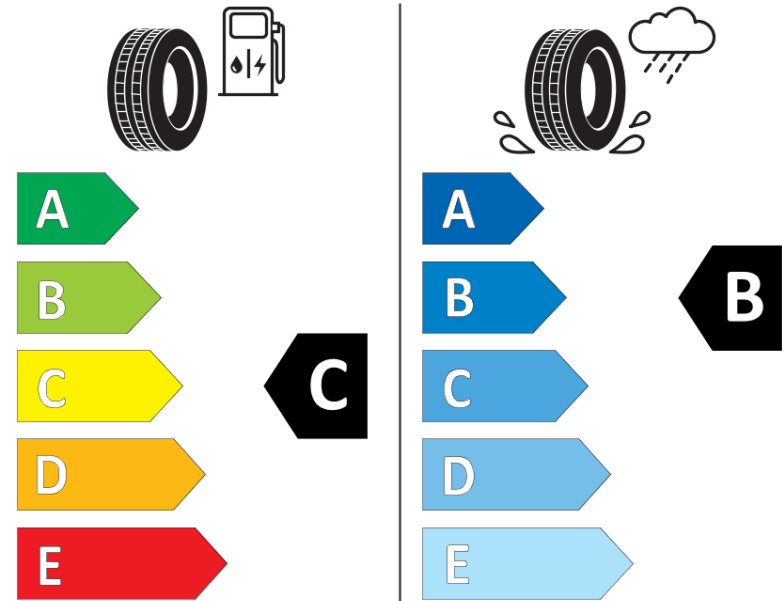

Δελτίο Πληροφοριών Προϊόντος

ΚΑΝΟΝΙΣΜΟΣ (ΕΕ) 2020/740

Μάρκα	MICHELIN
Εμπορική ονομασία	CROSSCLIMATE 2
Αναγνωριστικό μοντέλου	479094
Διάσταση	225/55R16
Δείκτης ικανότητας φόρτωσης	95
Σύμβολο κατηγορίας ταχύτητας	W
Κατηγορία ως προς την εξοικονόμηση καυσίμου	C
Κατηγορία ως προς την πρόσφυση του ελαστικού σε υγρό οδόστρωμα	C
Κατηγορία εξωτερικού θορύβου κύλισης	B
Τιμή εξωτερικού θορύβου κύλισης	71 dB
Ελαστικό για χρήση σε συνθήκες έντονης χιονόπτωσης	Ναι
Ελαστικό πρόσφυσης στον πάγο	Όχι
Ημερομηνία έναρξης παραγωγής	42/19
Ημερομηνία λήξης παραγωγής	
Κατηγορία Φορτίου	SL
Επιπλέον πληροφορίες	225/55 R16 95W TL CROSSCLIMATE 2 MI

ENERG

MICHELIN

479094

225/55R16 95 W

C1