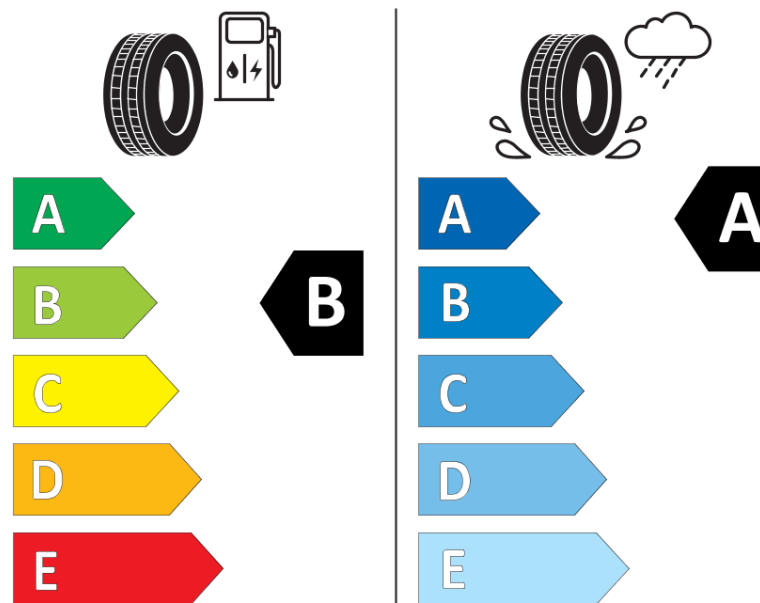

Δελτίο Πληροφοριών Προϊόντος

ΚΑΝΟΝΙΣΜΟΣ (ΕΕ) 2020/740

Μάρκα	MICHELIN
Εμπορική ονομασία	PILOT SPORT 4 SUV VOLFR
Αναγνωριστικό μοντέλου	479299
Διάσταση	245/45R20
Δείκτης ικανότητας φόρτωσης	103
Σύμβολο κατηγορίας ταχύτητας	V
Κατηγορία ως προς την εξοικονόμηση καυσίμου	B
Κατηγορία ως προς την πρόσφυση του ελαστικού σε υγρό οδόστρωμα	A
Κατηγορία εξωτερικού θορύβου κύλισης	B
Τιμή εξωτερικού θορύβου κύλισης	72 dB
Ελαστικό για χρήση σε συνθήκες έντονης χιονόπτωσης	Όχι
Ελαστικό πρόσφυσης στον πάγο	Όχι
Ημερομηνία έναρξης παραγωγής	03/20
Ημερομηνία λήξης παραγωγής	
Κατηγορία Φορτίου	XL
Επιπλέον πληροφορίες	245/45R20 103V XL TL PILOT SPORT 4 SUV VOL FRV MI

ENERG

MICHELIN

479299

245/45R20 103 V XL

C1