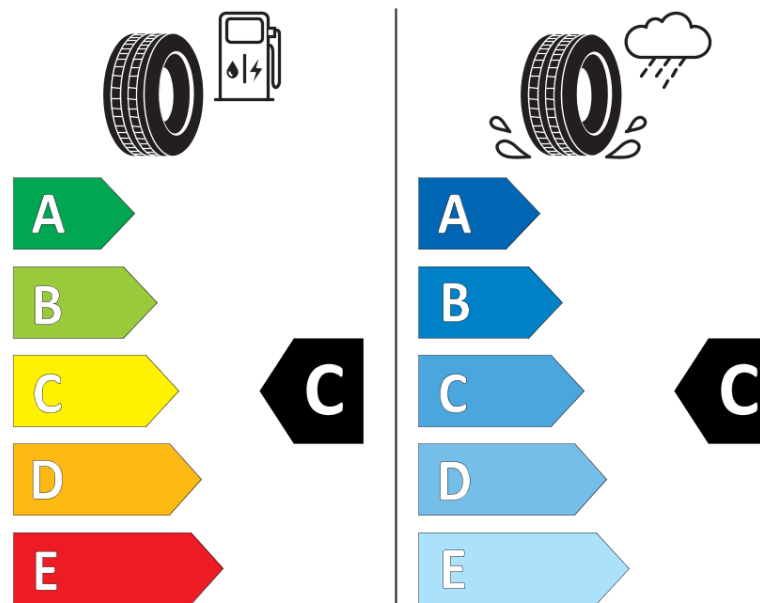

Δελτίο Πληροφοριών Προϊόντος

ΚΑΝΟΝΙΣΜΟΣ (ΕΕ) 2020/740

Μάρκα	MICHELIN
Εμπορική ονομασία	PILOT ALPIN 5 SUV
Αναγνωριστικό μοντέλου	484173
Διάσταση	265/50R20
Δείκτης ικανότητας φόρτωσης	111
Σύμβολο κατηγορίας ταχύτητας	V
Κατηγορία ως προς την εξοικονόμηση καυσίμου	C
Κατηγορία ως προς την πρόσφυση του ελαστικού σε υγρό οδόστρωμα	C
Κατηγορία εξωτερικού θορύβου κύλισης	B
Τιμή εξωτερικού θορύβου κύλισης	71 dB
Ελαστικό για χρήση σε συνθήκες έντονης χιονόπτωσης	Ναι
Ελαστικό πρόσφυσης στον πάγο	Όχι
Ημερομηνία έναρξης παραγωγής	30/18
Ημερομηνία λήξης παραγωγής	
Κατηγορία Φορτίου	XL
Επιπλέον πληροφορίες	265/50 R20 111V XL TL PILOT ALPIN 5 SUV MI

ENERG

MICHELIN

484173

265/50R20 111 V

C1

2020/740