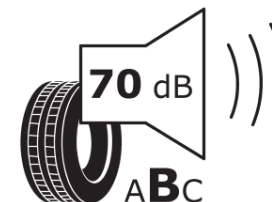

Δελτίο Πληροφοριών Προϊόντος

ΚΑΝΟΝΙΣΜΟΣ (ΕΕ) 2020/740

Μάρκα	MICHELIN
Εμπορική ονομασία	AGILIS CAMPING
Αναγνωριστικό μοντέλου	490606
Διάσταση	225/65R16CP
Δείκτης ικανότητας φόρτωσης	112
Δείκτης ικανότητας φόρτωσης (για διπλή τοποθέτηση)	
Σύμβολο κατηγορίας ταχύτητας	Q
Κατηγορία ως προς την εξοικονόμηση καυσίμου	C
Κατηγορία ως προς την πρόσφυση του ελαστικού σε υγρό οδόστρωμα	B
Κατηγορία εξωτερικού θορύβου κύλισης	B
Τιμή εξωτερικού θορύβου κύλισης	70 dB
Ελαστικό για χρήση σε συνθήκες έντονης χιονόπτωσης	Όχι
Ημερομηνία έναρξης παραγωγής	38/06
Ημερομηνία λήξης παραγωγής	
Επιπλέον πληροφορίες	225/65 R 16CP 112Q TL AGILIS CAMPING GRNX MI

Πρόσθετος δείκτης ικανότητας φόρτωσης (για μονή τοποθέτηση)

Πρόσθετος δείκτης ικανότητας φόρτωσης (για διπλή τοποθέτηση)

Πρόσθετο σύμβολο κατηγορίας ταχύτητας

ENERG

MICHELIN

490606

225/65R16CP 112 Q

C2