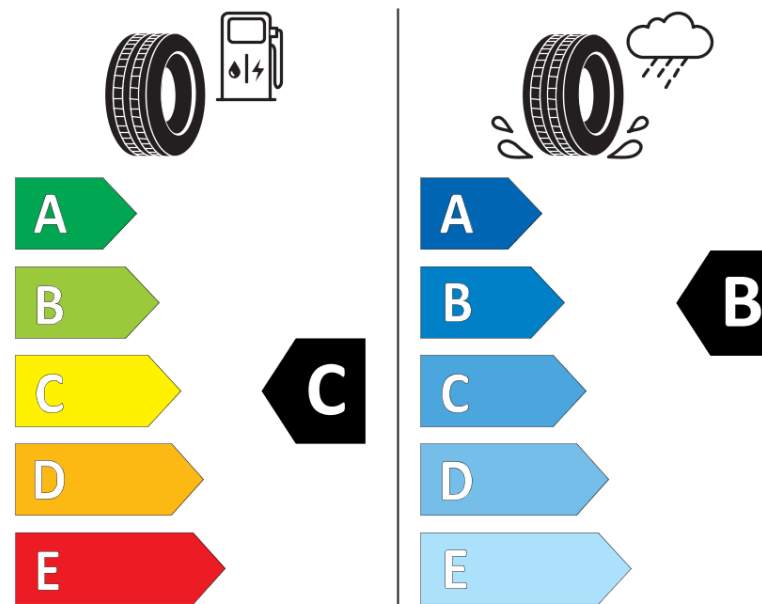

Δελτίο Πληροφοριών Προϊόντος

ΚΑΝΟΝΙΣΜΟΣ (ΕΕ) 2020/740

Μάρκα	MICHELIN
Εμπορική ονομασία	AGILIS CAMPING
Αναγνωριστικό μοντέλου	490606
Διάσταση	225/65R16CP
Δείκτης ικανότητας φόρτωσης	112
Δείκτης ικανότητας φόρτωσης (για διπλή τοποθέτηση)	
Σύμβολο κατηγορίας ταχύτητας	Q
Κατηγορία ως προς την εξοικονόμηση καυσίμου	C
Κατηγορία ως προς την πρόσφυση του ελαστικού σε υγρό οδόστρωμα	B
Κατηγορία εξωτερικού θορύβου κύλισης	B
Τιμή εξωτερικού θορύβου κύλισης	70 dB
Ελαστικό για χρήση σε συνθήκες έντονης χιονόπτωσης	Όχι
Ημερομηνία έναρξης παραγωγής	38/06
Ημερομηνία λήξης παραγωγής	
Επιπλέον πληροφορίες	225/65 R 16CP 112Q TL AGILIS CAMPING GRNX MI

Πρόσθετος δείκτης ικανότητας φόρτωσης (για μονή τοποθέτηση)

Πρόσθετος δείκτης ικανότητας φόρτωσης (για διπλή τοποθέτηση)

Πρόσθετο σύμβολο κατηγορίας ταχύτητας

ENERG

MICHELIN

490606

225/65R16CP 112 Q

C2