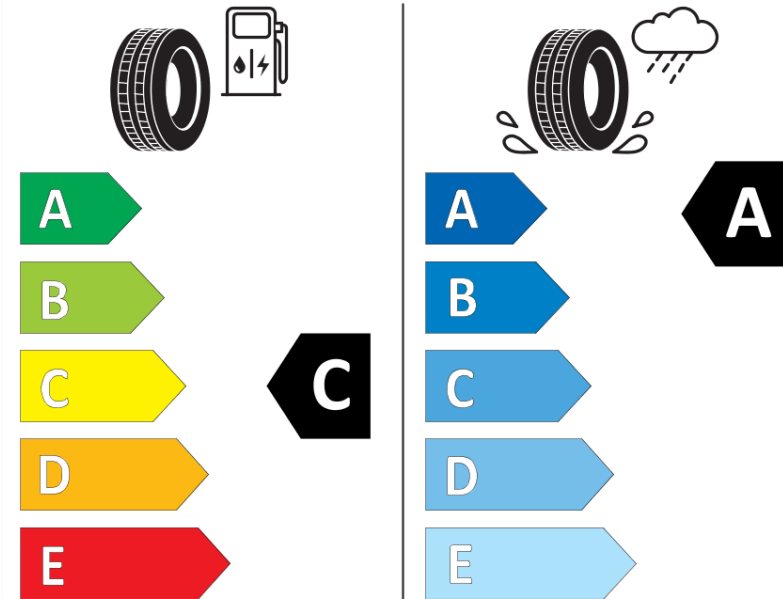

Δελτίο Πληροφοριών Προϊόντος

ΚΑΝΟΝΙΣΜΟΣ (ΕΕ) 2020/740

Μάρκα	MICHELIN
Εμπορική ονομασία	LATITUDE SPORT 3
Αναγνωριστικό μοντέλου	493543
Διάσταση	235/65R17
Δείκτης ικανότητας φόρτωσης	104
Σύμβολο κατηγορίας ταχύτητας	W
Κατηγορία ως προς την εξοικονόμηση καυσίμου	C
Κατηγορία ως προς την πρόσφυση του ελαστικού σε υγρό οδόστρωμα	A
Κατηγορία εξωτερικού θορύβου κύλισης	B
Τιμή εξωτερικού θορύβου κύλισης	70 dB
Ελαστικό για χρήση σε συνθήκες έντονης χιονόπτωσης	Όχι
Ελαστικό πρόσφυσης στον πάγο	Όχι
Ημερομηνία έναρξης παραγωγής	37/11
Ημερομηνία λήξης παραγωγής	
Κατηγορία Φορτίου	SL
Επιπλέον πληροφορίες	235/65 R17 104W TL LATITUDE SPORT 3 GRNX MI

ENERG

MICHELIN

493543

235/65R17 104 W

C1

2020/740