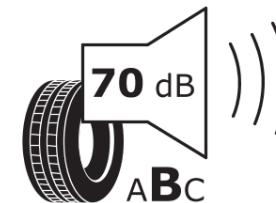

Δελτίο Πληροφοριών Προϊόντος

ΚΑΝΟΝΙΣΜΟΣ (ΕΕ) 2020/740

Μάρκα	MICHELIN
Εμπορική ονομασία	LATITUDE SPORT 3
Αναγνωριστικό μοντέλου	493543
Διάσταση	235/65R17
Δείκτης ικανότητας φόρτωσης	104
Σύμβολο κατηγορίας ταχύτητας	W
Κατηγορία ως προς την εξοικονόμηση καυσίμου	C
Κατηγορία ως προς την πρόσφυση του ελαστικού σε υγρό οδόστρωμα	A
Κατηγορία εξωτερικού θορύβου κύλισης	B
Τιμή εξωτερικού θορύβου κύλισης	70 dB
Ελαστικό για χρήση σε συνθήκες έντονης χιονόπτωσης	Όχι
Ελαστικό πρόσφυσης στον πάγο	Όχι
Ημερομηνία έναρξης παραγωγής	37/11
Ημερομηνία λήξης παραγωγής	
Κατηγορία Φορτίου	SL
Επιπλέον πληροφορίες	235/65 R17 104W TL LATITUDE SPORT 3 GRNX MI

ENERG

MICHELIN

493543

235/65R17 104 W

C1

2020/740