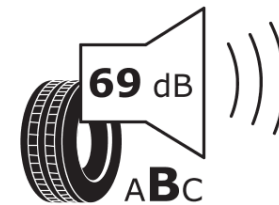

## Δελτίο Πληροφοριών Προϊόντος

ΚΑΝΟΝΙΣΜΟΣ (ΕΕ) 2020/740

Μάρκα	<b>MICHELIN</b>
Εμπορική ονομασία	<b>PRIMACY 4</b>
Αναγνωριστικό μοντέλου	<b>494228</b>
Διάσταση	<b>185/60R15</b>
Δείκτης ικανότητας φόρτωσης	<b>88</b>
Σύμβολο κατηγορίας ταχύτητας	<b>H</b>
Κατηγορία ως προς την εξοικονόμηση καυσίμου	<b>C</b>
Κατηγορία ως προς την πρόσφυση του ελαστικού σε υγρό οδόστρωμα	<b>A</b>
Κατηγορία εξωτερικού θορύβου κύλισης	<b>B</b>
Τιμή εξωτερικού θορύβου κύλισης	<b>69 dB</b>
Ελαστικό για χρήση σε συνθήκες έντονης χιονόπτωσης	<b>Όχι</b>
Ελαστικό πρόσφυσης στον πάγο	<b>Όχι</b>
Ημερομηνία έναρξης παραγωγής	<b>01/17</b>
Ημερομηνία λήξης παραγωγής	
Κατηγορία Φορτίου	<b>XL</b>
Επιπλέον πληροφορίες	<b>185/60 R15 88H XL TL PRIMACY 4 MI</b>

# ENERG

**MICHELIN**

494228

185/60R15 88 H

C1

2020/740