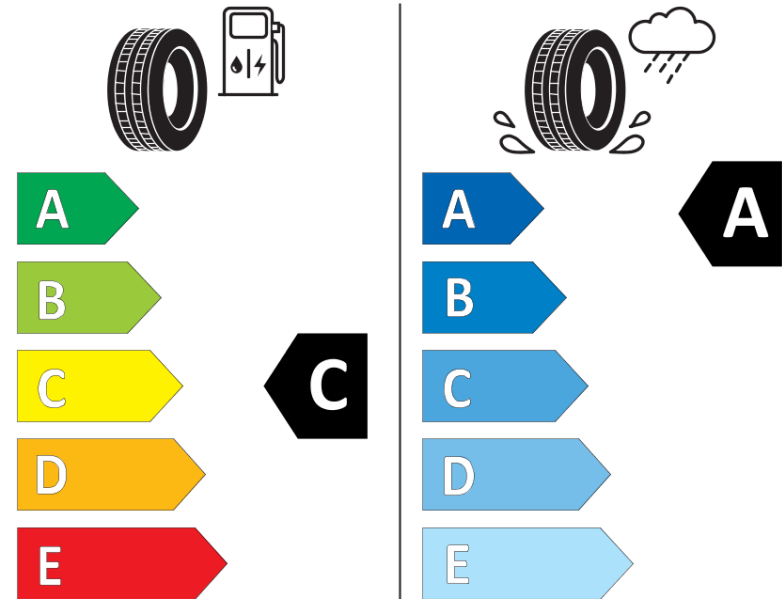

## Δελτίο Πληροφοριών Προϊόντος

ΚΑΝΟΝΙΣΜΟΣ (ΕΕ) 2020/740

Μάρκα	<b>MICHELIN</b>
Εμπορική ονομασία	<b>PRIMACY 4</b>
Αναγνωριστικό μοντέλου	<b>494228</b>
Διάσταση	<b>185/60R15</b>
Δείκτης ικανότητας φόρτωσης	<b>88</b>
Σύμβολο κατηγορίας ταχύτητας	<b>H</b>
Κατηγορία ως προς την εξοικονόμηση καυσίμου	<b>C</b>
Κατηγορία ως προς την πρόσφυση του ελαστικού σε υγρό οδόστρωμα	<b>A</b>
Κατηγορία εξωτερικού θορύβου κύλισης	<b>B</b>
Τιμή εξωτερικού θορύβου κύλισης	<b>69 dB</b>
Ελαστικό για χρήση σε συνθήκες έντονης χιονόπτωσης	<b>Όχι</b>
Ελαστικό πρόσφυσης στον πάγο	<b>Όχι</b>
Ημερομηνία έναρξης παραγωγής	<b>01/17</b>
Ημερομηνία λήξης παραγωγής	
Κατηγορία Φορτίου	<b>XL</b>
Επιπλέον πληροφορίες	<b>185/60 R15 88H XL TL PRIMACY 4 MI</b>

# ENERG

**MICHELIN**

494228

185/60R15 88 H

C1

2020/740