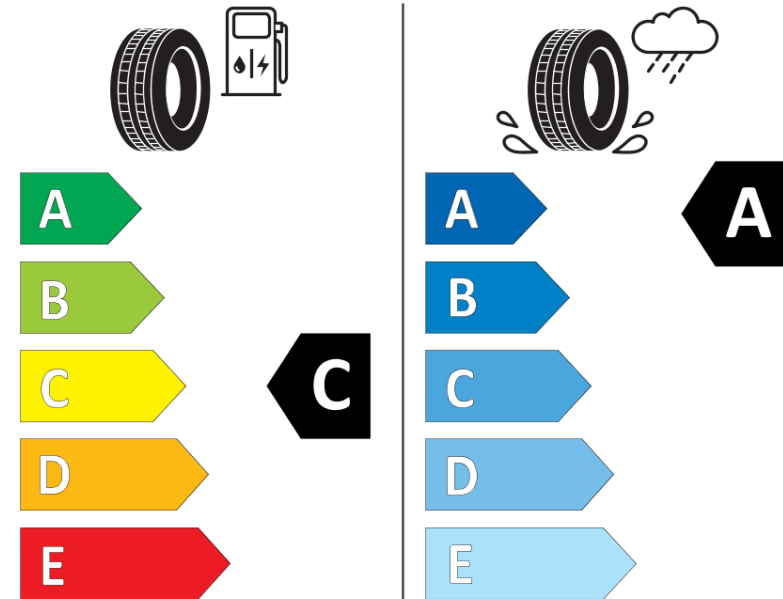

Δελτίο Πληροφοριών Προϊόντος

ΚΑΝΟΝΙΣΜΟΣ (ΕΕ) 2020/740

Μάρκα	MICHELIN
Εμπορική ονομασία	PILOT SPORT 4 S
Αναγνωριστικό μοντέλου	497303
Διάσταση	265/35ZR22
Δείκτης ικανότητας φόρτωσης	102
Σύμβολο κατηγορίας ταχύτητας	(Y)
Κατηγορία ως προς την εξοικονόμηση καυσίμου	C
Κατηγορία ως προς την πρόσφυση του ελαστικού σε υγρό οδόστρωμα	A
Κατηγορία εξωτερικού θορύβου κύλισης	B
Τιμή εξωτερικού θορύβου κύλισης	71 dB
Ελαστικό για χρήση σε συνθήκες έντονης χιονόπτωσης	Όχι
Ελαστικό πρόσφυσης στον πάγο	Όχι
Ημερομηνία έναρξης παραγωγής	17/18
Ημερομηνία λήξης παραγωγής	
Κατηγορία Φορτίου	XL
Επιπλέον πληροφορίες	265/35 ZR22 (102Y) XL TL PILOT SPORT 4 S MI

ENERG

MICHELIN

497303

265/35ZR22 (102Y) XL

C1

2020/740