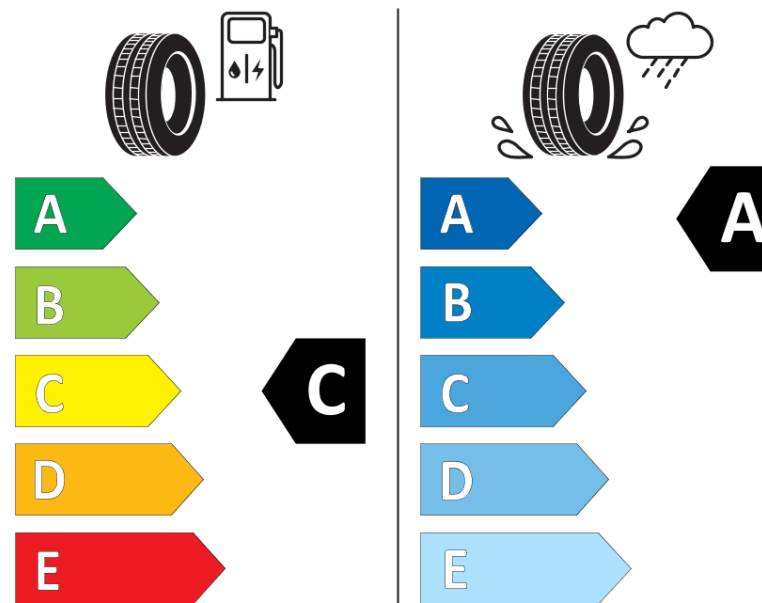

Δελτίο Πληροφοριών Προϊόντος

ΚΑΝΟΝΙΣΜΟΣ (ΕΕ) 2020/740

Μάρκα	MICHELIN
Εμπορική ονομασία	CROSSCLIMATE CAMPING
Αναγνωριστικό μοντέλου	499581
Διάσταση	235/65R16C
Δείκτης ικανότητας φόρτωσης	115
Δείκτης ικανότητας φόρτωσης (για διπλή τοποθέτηση)	113
Σύμβολο κατηγορίας ταχύτητας	R
Κατηγορία ως προς την εξοικονόμηση καυσίμου	C
Κατηγορία ως προς την πρόσφυση του ελαστικού σε υγρό οδόστρωμα	A
Κατηγορία εξωτερικού θορύβου κύλισης	A
Τιμή εξωτερικού θορύβου κύλισης	72 dB
Ελαστικό για χρήση σε συνθήκες έντονης χιονόπτωσης	Ναι
Ημερομηνία έναρξης παραγωγής	49/21
Ημερομηνία λήξης παραγωγής	
Επιπλέον πληροφορίες	235/65 R16CP 115/113R TL CROSSCLIMATE CAMPING MI

Πρόσθετος δείκτης ικανότητας φόρτωσης (για μονή τοποθέτηση)

Πρόσθετος δείκτης ικανότητας φόρτωσης (για διπλή τοποθέτηση)

Πρόσθετο σύμβολο κατηγορίας ταχύτητας

ENERG

MICHELIN

499581

235/65R16C 115/113 R

C2