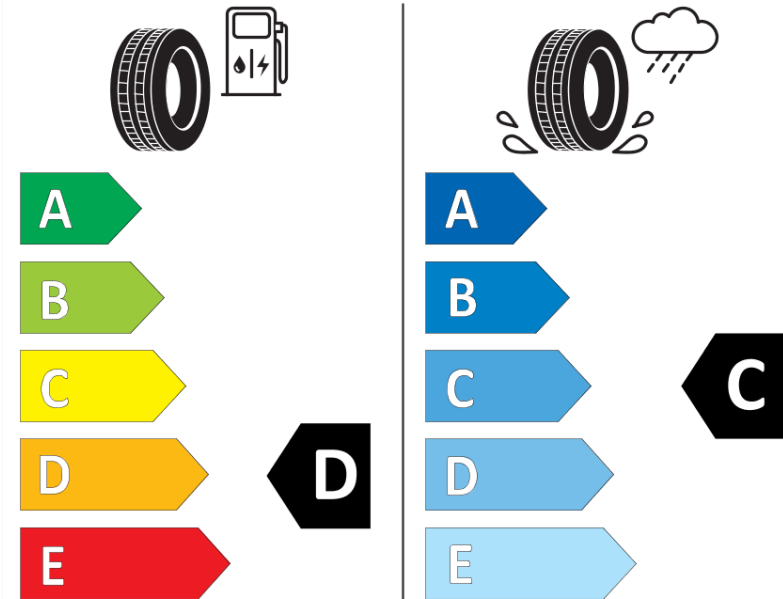

Δελτίο Πληροφοριών Προϊόντος

ΚΑΝΟΝΙΣΜΟΣ (ΕΕ) 2020/740

Μάρκα	MICHELIN
Εμπορική ονομασία	PILOT SPORT CUP 2 CNT
Αναγνωριστικό μοντέλου	502383
Διάσταση	245/40ZR19
Δείκτης ικανότητας φόρτωσης	98
Σύμβολο κατηγορίας ταχύτητας	(Y)
Κατηγορία ως προς την εξοικονόμηση καυσίμου	D
Κατηγορία ως προς την πρόσφυση του ελαστικού σε υγρό οδόστρωμα	C
Κατηγορία εξωτερικού θορύβου κύλισης	B
Τιμή εξωτερικού θορύβου κύλισης	70 dB
Ελαστικό για χρήση σε συνθήκες έντονης χιονόπτωσης	Όχι
Ελαστικό πρόσφυσης στον πάγο	Όχι
Ημερομηνία έναρξης παραγωγής	04/19
Ημερομηνία λήξης παραγωγής	
Κατηγορία Φορτίου	XL
Επιπλέον πληροφορίες	245/40 ZR19 (98Y) XL PILOT SPORT CUP 2 CONNECT MI

ENERG

MICHELIN

502383

245/40ZR19 (98Y) XL

C1