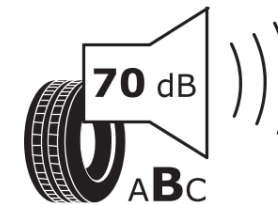

ENERG

MICHELIN

503426

225/50R17 98 H

C1