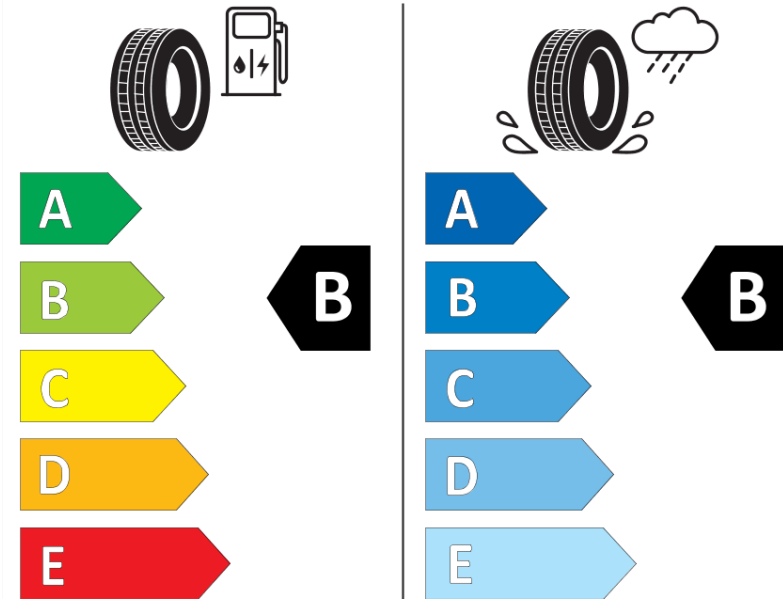

Δελτίο Πληροφοριών Προϊόντος

ΚΑΝΟΝΙΣΜΟΣ (ΕΕ) 2020/740

Μάρκα	MICHELIN
Εμπορική ονομασία	PILOT ALPIN 5 MO
Αναγνωριστικό μοντέλου	503426
Διάσταση	225/50R17
Δείκτης ικανότητας φόρτωσης	98
Σύμβολο κατηγορίας ταχύτητας	H
Κατηγορία ως προς την εξοικονόμηση καυσίμου	B
Κατηγορία ως προς την πρόσφυση του ελαστικού σε υγρό οδόστρωμα	B
Κατηγορία εξωτερικού θορύβου κύλισης	B
Τιμή εξωτερικού θορύβου κύλισης	70 dB
Ελαστικό για χρήση σε συνθήκες έντονης χιονόπτωσης	Ναι
Ελαστικό πρόσφυσης στον πάγο	Όχι
Ημερομηνία έναρξης παραγωγής	31/17
Ημερομηνία λήξης παραγωγής	
Κατηγορία Φορτίου	XL
Επιπλέον πληροφορίες	225/50 R17 98H XL TL PILOT ALPIN 5 MO MI

ENERG

MICHELIN

503426

225/50R17 98 H

C1

2020/740