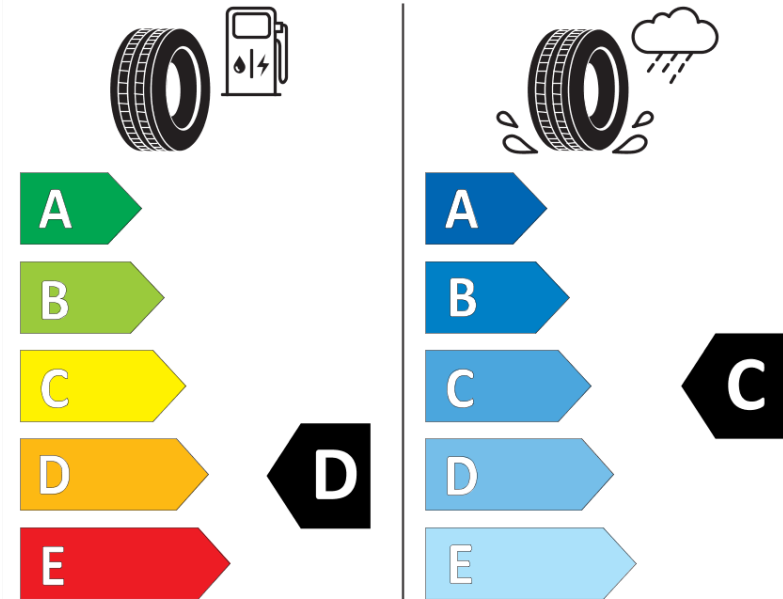

Δελτίο Πληροφοριών Προϊόντος

ΚΑΝΟΝΙΣΜΟΣ (ΕΕ) 2020/740

Μάρκα	MICHELIN
Εμπορική ονομασία	PILOT ALPIN PA4
Αναγνωριστικό μοντέλου	504149
Διάσταση	285/30R20
Δείκτης ικανότητας φόρτωσης	99
Σύμβολο κατηγορίας ταχύτητας	W
Κατηγορία ως προς την εξοικονόμηση καυσίμου	D
Κατηγορία ως προς την πρόσφυση του ελαστικού σε υγρό οδόστρωμα	D
Κατηγορία εξωτερικού θορύβου κύλισης	B
Τιμή εξωτερικού θορύβου κύλισης	75 dB
Ελαστικό για χρήση σε συνθήκες έντονης χιονόπτωσης	Ναι
Ελαστικό πρόσφυσης στον πάγο	Όχι
Ημερομηνία έναρξης παραγωγής	49/10
Ημερομηνία λήξης παραγωγής	
Κατηγορία Φορτίου	XL
Επιπλέον πληροφορίες	285/30 R20 99W EXTRA LOAD TL PILOT ALPIN PA4 GRNX MI

ENERG

MICHELIN

504149

285/30R20 99 W

C1