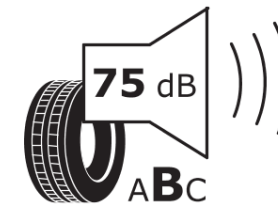

ENERG

MICHELIN

504149

285/30R20 99 W

C1