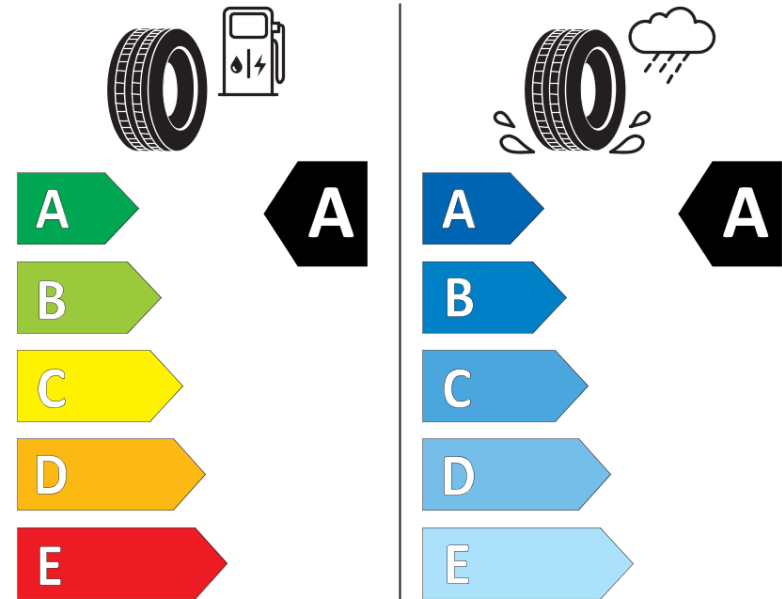

Δελτίο Πληροφοριών Προϊόντος

ΚΑΝΟΝΙΣΜΟΣ (ΕΕ) 2020/740

Μάρκα	MICHELIN
Εμπορική ονομασία	PRIMACY 5 ENERGY
Αναγνωριστικό μοντέλου	507212
Διάσταση	205/55R17
Δείκτης ικανότητας φόρτωσης	95
Σύμβολο κατηγορίας ταχύτητας	V
Κατηγορία ως προς την εξοικονόμηση καυσίμου	A
Κατηγορία ως προς την πρόσφυση του ελαστικού σε υγρό οδόστρωμα	A
Κατηγορία εξωτερικού θορύβου κύλισης	A
Τιμή εξωτερικού θορύβου κύλισης	69 dB
Ελαστικό για χρήση σε συνθήκες έντονης χιονόπτωσης	Όχι
Ελαστικό πρόσφυσης στον πάγο	Όχι
Ημερομηνία έναρξης παραγωγής	36/25
Ημερομηνία λήξης παραγωγής	
Κατηγορία Φορτίου	XL
Επιπλέον πληροφορίες	205/55R17 95V XL PRIMACY 5 energy

ENERGY

MICHELIN

507212

205/55R17 95 V XL

C1

2020/740