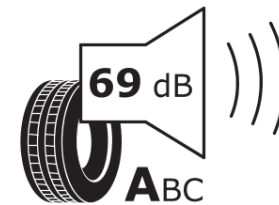

Δελτίο Πληροφοριών Προϊόντος

ΚΑΝΟΝΙΣΜΟΣ (ΕΕ) 2020/740

Μάρκα	MICHELIN
Εμπορική ονομασία	PRIMACY 5 ENERGY
Αναγνωριστικό μοντέλου	507212
Διάσταση	205/55R17
Δείκτης ικανότητας φόρτωσης	95
Σύμβολο κατηγορίας ταχύτητας	V
Κατηγορία ως προς την εξοικονόμηση καυσίμου	A
Κατηγορία ως προς την πρόσφυση του ελαστικού σε υγρό οδόστρωμα	A
Κατηγορία εξωτερικού θορύβου κύλισης	A
Τιμή εξωτερικού θορύβου κύλισης	69 dB
Ελαστικό για χρήση σε συνθήκες έντονης χιονόπτωσης	Όχι
Ελαστικό πρόσφυσης στον πάγο	Όχι
Ημερομηνία έναρξης παραγωγής	36/25
Ημερομηνία λήξης παραγωγής	
Κατηγορία Φορτίου	XL
Επιπλέον πληροφορίες	205/55R17 95V XL PRIMACY 5 energy

ENERGY

MICHELIN

507212

205/55R17 95 V XL

C1

2020/740