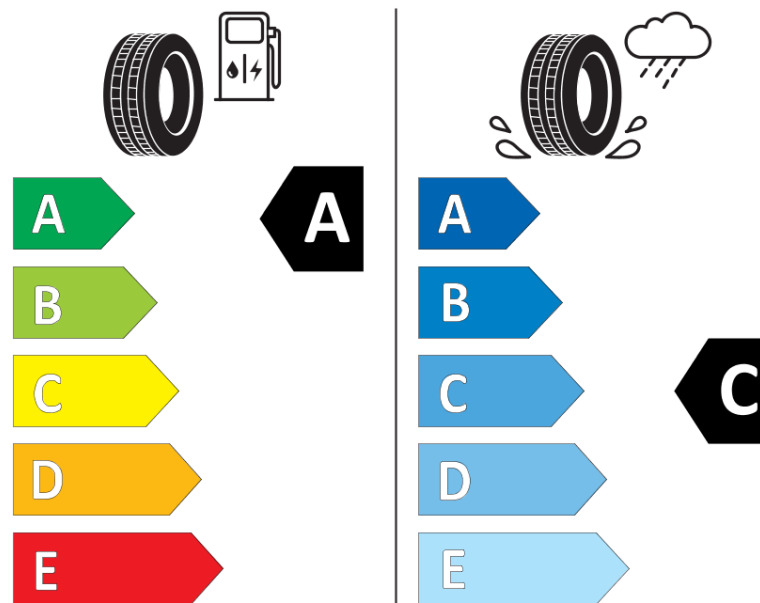

## Δελτίο Πληροφοριών Προϊόντος

ΚΑΝΟΝΙΣΜΟΣ (ΕΕ) 2020/740

Μάρκα	<b>MICHELIN</b>
Εμπορική ονομασία	<b>PRIMACY ALL SEASON LR</b>
Αναγνωριστικό μοντέλου	<b>507346</b>
Διάσταση	<b>255/60R20</b>
Δείκτης ικανότητας φόρτωσης	<b>113</b>
Σύμβολο κατηγορίας ταχύτητας	<b>Y</b>
Κατηγορία ως προς την εξοικονόμηση καυσίμου	<b>A</b>
Κατηγορία ως προς την πρόσφυση του ελαστικού σε υγρό οδόστρωμα	<b>C</b>
Κατηγορία εξωτερικού θορύβου κύλισης	<b>A</b>
Τιμή εξωτερικού θορύβου κύλισης	<b>69 dB</b>
Ελαστικό για χρήση σε συνθήκες έντονης χιονόπτωσης	<b>Όχι</b>
Ελαστικό πρόσφυσης στον πάγο	<b>Όχι</b>
Ημερομηνία έναρξης παραγωγής	<b>33/21</b>
Ημερομηνία λήξης παραγωγής	<b>01/27</b>
Κατηγορία Φορτίου	<b>XL</b>
Επιπλέον πληροφορίες	<b>255/60R20 113Y XL TL PRIMACY ALL SEASON LR MI</b>

# ENERG

**MICHELIN**

507346

255/60R20 113 Y XL

C1

2020/740