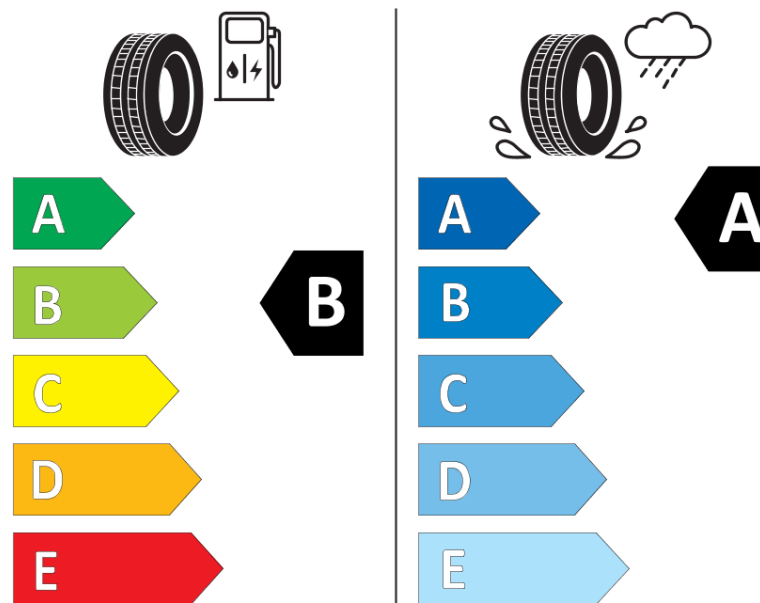

Δελτίο Πληροφοριών Προϊόντος

ΚΑΝΟΝΙΣΜΟΣ (ΕΕ) 2020/740

Μάρκα	MICHELIN
Εμπορική ονομασία	LATITUDE SPORT 3 VOL
Αναγνωριστικό μοντέλου	507459
Διάσταση	235/60R18
Δείκτης ικανότητας φόρτωσης	103
Σύμβολο κατηγορίας ταχύτητας	V
Κατηγορία ως προς την εξοικονόμηση καυσίμου	B
Κατηγορία ως προς την πρόσφυση του ελαστικού σε υγρό οδόστρωμα	A
Κατηγορία εξωτερικού θορύβου κύλισης	B
Τιμή εξωτερικού θορύβου κύλισης	70 dB
Ελαστικό για χρήση σε συνθήκες έντονης χιονόπτωσης	Όχι
Ελαστικό πρόσφυσης στον πάγο	Όχι
Ημερομηνία έναρξης παραγωγής	47/15
Ημερομηνία λήξης παραγωγής	
Κατηγορία Φορτίου	SL
Επιπλέον πληροφορίες	235/60 R18 103V TL LATITUDE SPORT 3 VOL GRNX MI

ENERG

MICHELIN

507459

235/60R18 103 V

C1

2020/740