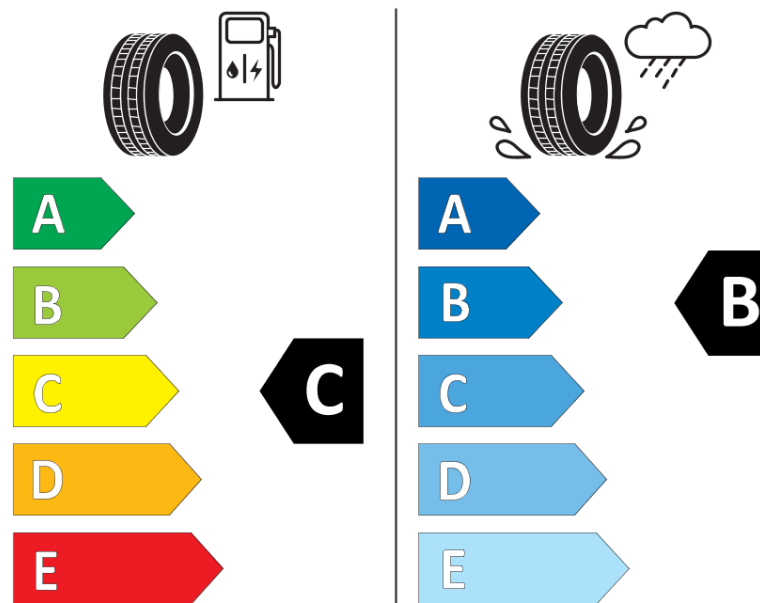

Δελτίο Πληροφοριών Προϊόντος

ΚΑΝΟΝΙΣΜΟΣ (ΕΕ) 2020/740

Μάρκα	MICHELIN
Εμπορική ονομασία	CROSSCLIMATE SUV
Αναγνωριστικό μοντέλου	507788
Διάσταση	235/50R19
Δείκτης ικανότητας φόρτωσης	103
Σύμβολο κατηγορίας ταχύτητας	W
Κατηγορία ως προς την εξοικονόμηση καυσίμου	C
Κατηγορία ως προς την πρόσφυση του ελαστικού σε υγρό οδόστρωμα	C
Κατηγορία εξωτερικού θορύβου κύλισης	B
Τιμή εξωτερικού θορύβου κύλισης	70 dB
Ελαστικό για χρήση σε συνθήκες έντονης χιονόπτωσης	Ναι
Ελαστικό πρόσφυσης στον πάγο	Όχι
Ημερομηνία έναρξης παραγωγής	26/16
Ημερομηνία λήξης παραγωγής	
Κατηγορία Φορτίου	XL
Επιπλέον πληροφορίες	235/50 R19 103W XL TL CROSSCLIMATE SUV MI

ENERG

MICHELIN

507788

235/50R19 103 W

C1

2020/740