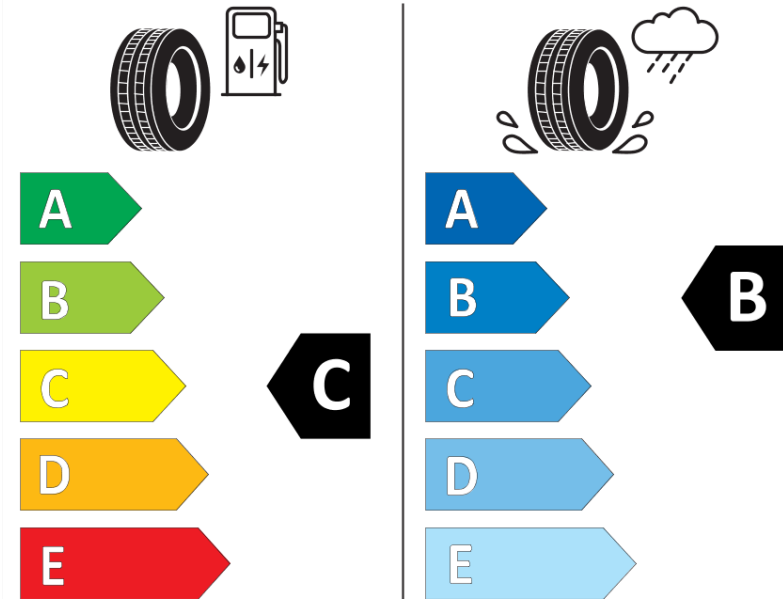

Δελτίο Πληροφοριών Προϊόντος

ΚΑΝΟΝΙΣΜΟΣ (ΕΕ) 2020/740

Μάρκα	MICHELIN
Εμπορική ονομασία	CROSSCLIMATE 3
Αναγνωριστικό μοντέλου	509278
Διάσταση	225/40R18
Δείκτης ικανότητας φόρτωσης	92
Σύμβολο κατηγορίας ταχύτητας	W
Κατηγορία ως προς την εξοικονόμηση καυσίμου	C
Κατηγορία ως προς την πρόσφυση του ελαστικού σε υγρό οδόστρωμα	C
Κατηγορία εξωτερικού θορύβου κύλισης	B
Τιμή εξωτερικού θορύβου κύλισης	72 dB
Ελαστικό για χρήση σε συνθήκες έντονης χιονόπτωσης	Ναι
Ελαστικό πρόσφυσης στον πάγο	Όχι
Ημερομηνία έναρξης παραγωγής	47/23
Ημερομηνία λήξης παραγωγής	
Κατηγορία Φορτίου	XL
Επιπλέον πληροφορίες	225/40 R18 92W XL TL CROSSCLIMATE 3 MI

ENERG

MICHELIN

509278

225/40R18 92 W XL

C1

2020/740