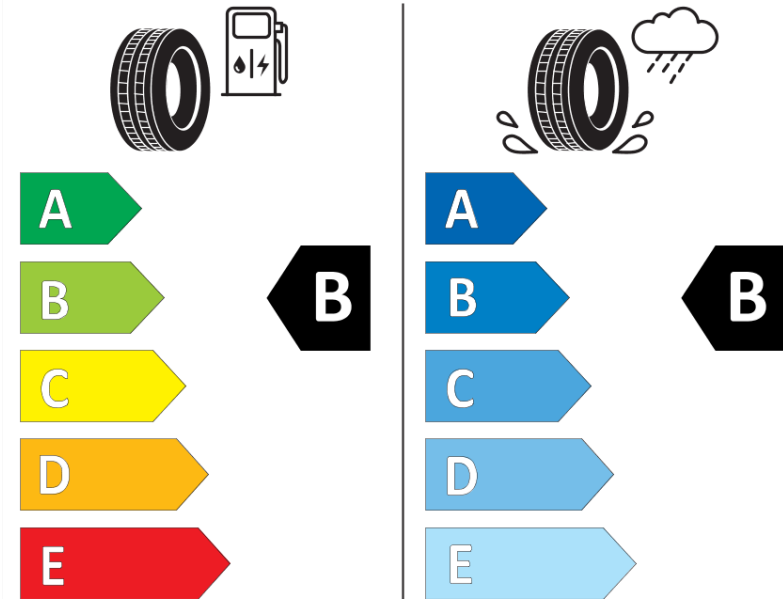

Δελτίο Πληροφοριών Προϊόντος

ΚΑΝΟΝΙΣΜΟΣ (ΕΕ) 2020/740

Μάρκα	MICHELIN
Εμπορική ονομασία	CROSSCLIMATE 3
Αναγνωριστικό μοντέλου	510473
Διάσταση	245/45R18
Δείκτης ικανότητας φόρτωσης	100
Σύμβολο κατηγορίας ταχύτητας	W
Κατηγορία ως προς την εξοικονόμηση καυσίμου	B
Κατηγορία ως προς την πρόσφυση του ελαστικού σε υγρό οδόστρωμα	B
Κατηγορία εξωτερικού θορύβου κύλισης	B
Τιμή εξωτερικού θορύβου κύλισης	72 dB
Ελαστικό για χρήση σε συνθήκες έντονης χιονόπτωσης	Ναι
Ελαστικό πρόσφυσης στον πάγο	Όχι
Ημερομηνία έναρξης παραγωγής	47/23
Ημερομηνία λήξης παραγωγής	
Κατηγορία Φορτίου	XL
Επιπλέον πληροφορίες	245/45 R18 100W XL TL CROSSCLIMATE 3 MI

ENERG

MICHELIN

510473

245/45R18 100 W XL

C1