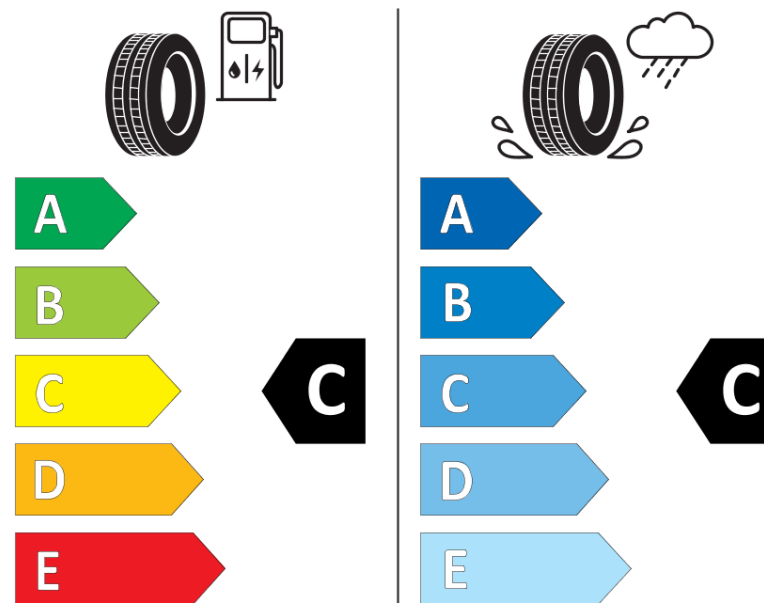

Δελτίο Πληροφοριών Προϊόντος

ΚΑΝΟΝΙΣΜΟΣ (ΕΕ) 2020/740

Μάρκα	MICHELIN
Εμπορική ονομασία	PILOT ALPIN 5
Αναγνωριστικό μοντέλου	511138
Διάσταση	275/40R18
Δείκτης ικανότητας φόρτωσης	103
Σύμβολο κατηγορίας ταχύτητας	V
Κατηγορία ως προς την εξοικονόμηση καυσίμου	C
Κατηγορία ως προς την πρόσφυση του ελαστικού σε υγρό οδόστρωμα	C
Κατηγορία εξωτερικού θορύβου κύλισης	B
Τιμή εξωτερικού θορύβου κύλισης	71 dB
Ελαστικό για χρήση σε συνθήκες έντονης χιονόπτωσης	Ναι
Ελαστικό πρόσφυσης στον πάγο	Όχι
Ημερομηνία έναρξης παραγωγής	05/21
Ημερομηνία λήξης παραγωγής	
Κατηγορία Φορτίου	XL
Επιπλέον πληροφορίες	275/40 R18 103V XL TL PILOT ALPIN 5 MI

MICHELIN

511138

275/40R18 103 V XL

C1

2020/740