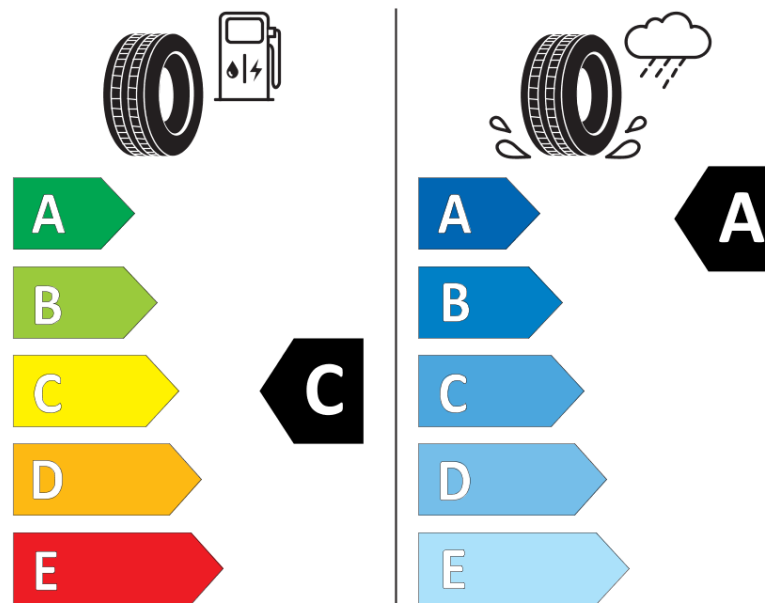

Δελτίο Πληροφοριών Προϊόντος

ΚΑΝΟΝΙΣΜΟΣ (ΕΕ) 2020/740

Μάρκα	MICHELIN
Εμπορική ονομασία	LATITUDE SPORT 3 VOL
Αναγνωριστικό μοντέλου	516470
Διάσταση	255/45R20
Δείκτης ικανότητας φόρτωσης	105
Σύμβολο κατηγορίας ταχύτητας	V
Κατηγορία ως προς την εξοικονόμηση καυσίμου	C
Κατηγορία ως προς την πρόσφυση του ελαστικού σε υγρό οδόστρωμα	A
Κατηγορία εξωτερικού θορύβου κύλισης	B
Τιμή εξωτερικού θορύβου κύλισης	70 dB
Ελαστικό για χρήση σε συνθήκες έντονης χιονόπτωσης	Όχι
Ελαστικό πρόσφυσης στον πάγο	Όχι
Ημερομηνία έναρξης παραγωγής	45/16
Ημερομηνία λήξης παραγωγής	
Κατηγορία Φορτίου	XL
Επιπλέον πληροφορίες	255/45 R20 105V XL TL LATITUDE SPORT 3 VOL MI

ENERG

MICHELIN

516470

255/45R20 105 V

C1