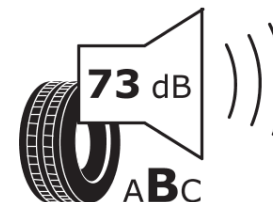

Δελτίο Πληροφοριών Προϊόντος

ΚΑΝΟΝΙΣΜΟΣ (ΕΕ) 2020/740

Μάρκα	MICHELIN
Εμπορική ονομασία	AGILIS CROSSCLIMATE
Αναγνωριστικό μοντέλου	518348
Διάσταση	205/65R15C
Δείκτης ικανότητας φόρτωσης	102
Δείκτης ικανότητας φόρτωσης (για διπλή τοποθέτηση)	100
Σύμβολο κατηγορίας ταχύτητας	T
Κατηγορία ως προς την εξοικονόμηση καυσίμου	C
Κατηγορία ως προς την πρόσφυση του ελαστικού σε υγρό οδόστρωμα	A
Κατηγορία εξωτερικού θορύβου κύλισης	B
Τιμή εξωτερικού θορύβου κύλισης	73 dB
Ελαστικό για χρήση σε συνθήκες έντονης χιονόπτωσης	Ναι
Ημερομηνία έναρξης παραγωγής	44/16
Ημερομηνία λήξης παραγωγής	
Επιπλέον πληροφορίες	205/65 R15C 102/100T AGILIS CROSSCLIMATE MI

Πρόσθετος δείκτης ικανότητας φόρτωσης (για μονή τοποθέτηση)

Πρόσθετος δείκτης ικανότητας φόρτωσης (για διπλή τοποθέτηση)

Πρόσθετο σύμβολο κατηγορίας ταχύτητας

ENERG

MICHELIN

518348

205/65R15C 102/100 T

C2