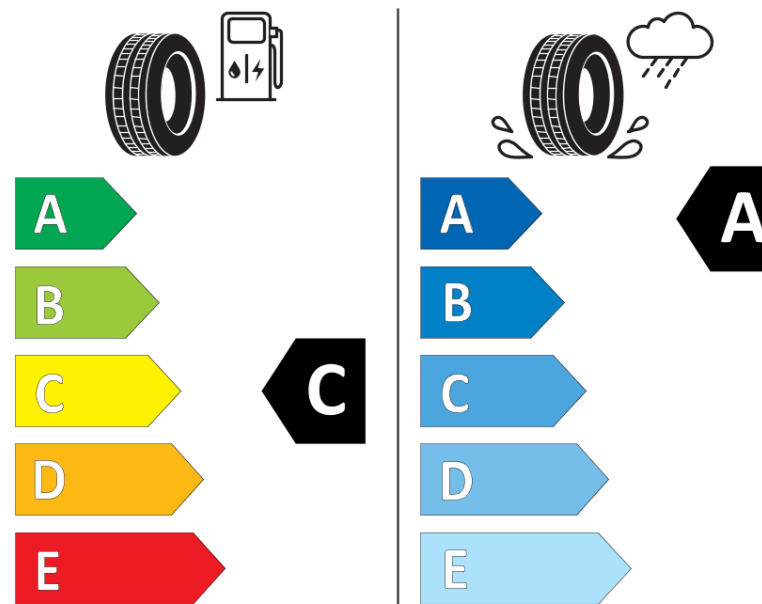

Δελτίο Πληροφοριών Προϊόντος

ΚΑΝΟΝΙΣΜΟΣ (ΕΕ) 2020/740

Μάρκα	MICHELIN
Εμπορική ονομασία	AGILIS CROSSCLIMATE
Αναγνωριστικό μοντέλου	518348
Διάσταση	205/65R15C
Δείκτης ικανότητας φόρτωσης	102
Δείκτης ικανότητας φόρτωσης (για διπλή τοποθέτηση)	100
Σύμβολο κατηγορίας ταχύτητας	T
Κατηγορία ως προς την εξοικονόμηση καυσίμου	C
Κατηγορία ως προς την πρόσφυση του ελαστικού σε υγρό οδόστρωμα	A
Κατηγορία εξωτερικού θορύβου κύλισης	B
Τιμή εξωτερικού θορύβου κύλισης	73 dB
Ελαστικό για χρήση σε συνθήκες έντονης χιονόπτωσης	Ναι
Ημερομηνία έναρξης παραγωγής	44/16
Ημερομηνία λήξης παραγωγής	
Επιπλέον πληροφορίες	205/65 R15C 102/100T AGILIS CROSSCLIMATE MI

Πρόσθετος δείκτης ικανότητας φόρτωσης (για μονή τοποθέτηση)

Πρόσθετος δείκτης ικανότητας φόρτωσης (για διπλή τοποθέτηση)

Πρόσθετο σύμβολο κατηγορίας ταχύτητας

ENERG

MICHELIN

518348

205/65R15C 102/100 T

C2