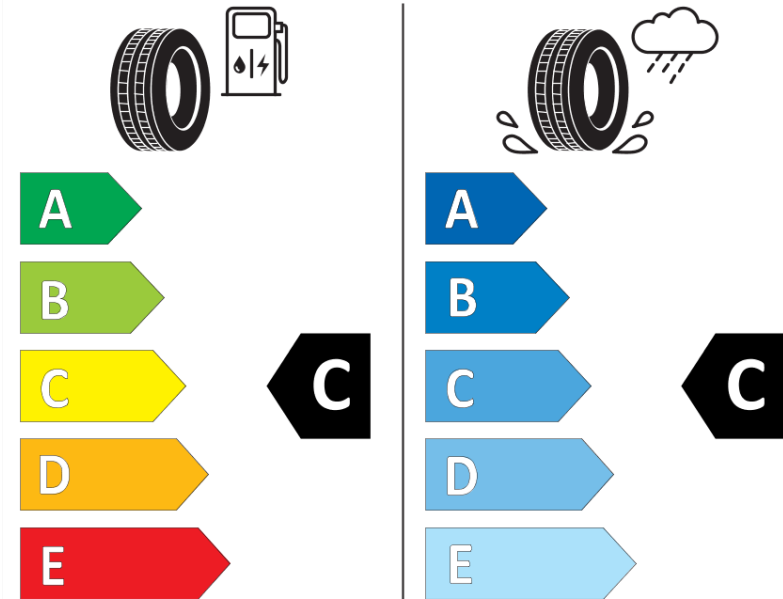

Δελτίο Πληροφοριών Προϊόντος

ΚΑΝΟΝΙΣΜΟΣ (ΕΕ) 2020/740

Μάρκα	MICHELIN
Εμπορική ονομασία	PILOT ALPIN 5 SUV
Αναγνωριστικό μοντέλου	519141
Διάσταση	235/45R21
Δείκτης ικανότητας φόρτωσης	101
Σύμβολο κατηγορίας ταχύτητας	V
Κατηγορία ως προς την εξοικονόμηση καυσίμου	C
Κατηγορία ως προς την πρόσφυση του ελαστικού σε υγρό οδόστρωμα	C
Κατηγορία εξωτερικού θορύβου κύλισης	B
Τιμή εξωτερικού θορύβου κύλισης	70 dB
Ελαστικό για χρήση σε συνθήκες έντονης χιονόπτωσης	Ναι
Ελαστικό πρόσφυσης στον πάγο	Όχι
Ημερομηνία έναρξης παραγωγής	05/21
Ημερομηνία λήξης παραγωγής	
Κατηγορία Φορτίου	XL
Επιπλέον πληροφορίες	235/45 R21 101V XL TL PILOT ALPIN 5 SUV MI

ENERG

MICHELIN

519141

235/45R21 101 V XL

C1

2020/740