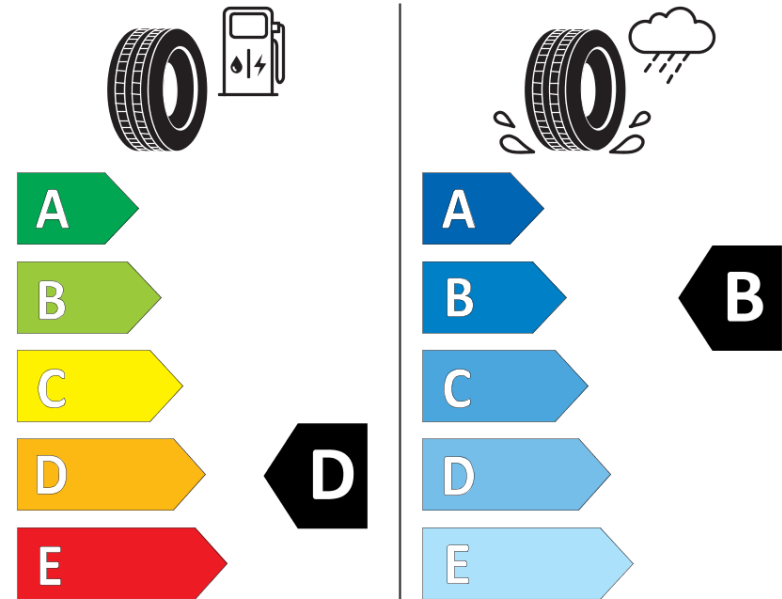

## Δελτίο Πληροφοριών Προϊόντος

ΚΑΝΟΝΙΣΜΟΣ (ΕΕ) 2020/740

Μάρκα	<b>MICHELIN</b>
Εμπορική ονομασία	<b>PILOT ALPIN 5</b>
Αναγνωριστικό μοντέλου	<b>520185</b>
Διάσταση	<b>245/35R19</b>
Δείκτης ικανότητας φόρτωσης	<b>93</b>
Σύμβολο κατηγορίας ταχύτητας	<b>W</b>
Κατηγορία ως προς την εξοικονόμηση καυσίμου	<b>D</b>
Κατηγορία ως προς την πρόσφυση του ελαστικού σε υγρό οδόστρωμα	<b>D</b>
Κατηγορία εξωτερικού θορύβου κύλισης	<b>B</b>
Τιμή εξωτερικού θορύβου κύλισης	<b>70 dB</b>
Ελαστικό για χρήση σε συνθήκες έντονης χιονόπτωσης	<b>Ναι</b>
Ελαστικό πρόσφυσης στον πάγο	<b>Όχι</b>
Ημερομηνία έναρξης παραγωγής	<b>04/17</b>
Ημερομηνία λήξης παραγωγής	
Κατηγορία Φορτίου	<b>XL</b>
Επιπλέον πληροφορίες	<b>245/35 R19 93W XL TL PILOT ALPIN 5 MI</b>

# ENERG

**MICHELIN**

520185

245/35R19 93 W XL

C1

2020/740