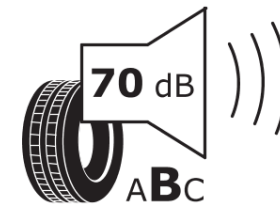

## Δελτίο Πληροφοριών Προϊόντος

ΚΑΝΟΝΙΣΜΟΣ (ΕΕ) 2020/740

Μάρκα	<b>MICHELIN</b>
Εμπορική ονομασία	<b>PILOT ALPIN 5</b>
Αναγνωριστικό μοντέλου	<b>520185</b>
Διάσταση	<b>245/35R19</b>
Δείκτης ικανότητας φόρτωσης	<b>93</b>
Σύμβολο κατηγορίας ταχύτητας	<b>W</b>
Κατηγορία ως προς την εξοικονόμηση καυσίμου	<b>D</b>
Κατηγορία ως προς την πρόσφυση του ελαστικού σε υγρό οδόστρωμα	<b>D</b>
Κατηγορία εξωτερικού θορύβου κύλισης	<b>B</b>
Τιμή εξωτερικού θορύβου κύλισης	<b>70 dB</b>
Ελαστικό για χρήση σε συνθήκες έντονης χιονόπτωσης	<b>Ναι</b>
Ελαστικό πρόσφυσης στον πάγο	<b>Όχι</b>
Ημερομηνία έναρξης παραγωγής	<b>04/17</b>
Ημερομηνία λήξης παραγωγής	
Κατηγορία Φορτίου	<b>XL</b>
Επιπλέον πληροφορίες	<b>245/35 R19 93W XL TL PILOT ALPIN 5 MI</b>

# ENERG

**MICHELIN**

520185

245/35R19 93 W XL

C1

2020/740