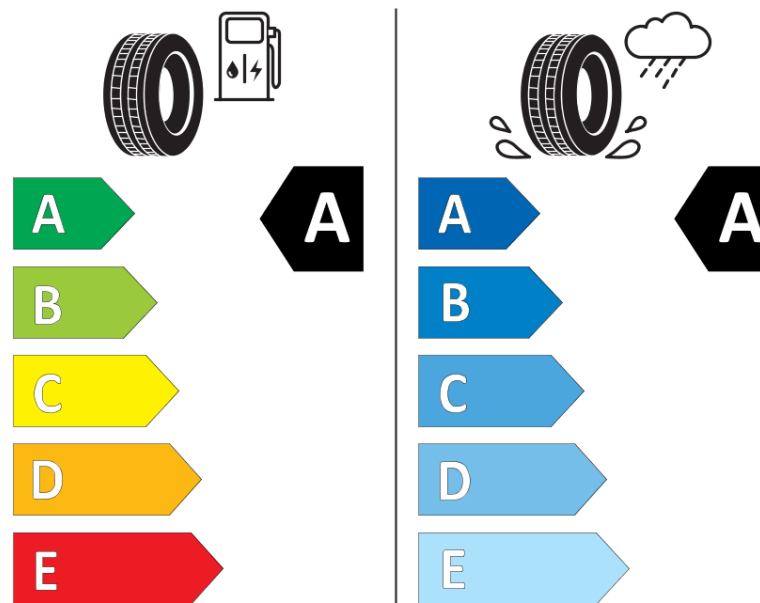

Δελτίο Πληροφοριών Προϊόντος

ΚΑΝΟΝΙΣΜΟΣ (ΕΕ) 2020/740

Μάρκα	MICHELIN
Εμπορική ονομασία	E PRIMACY VOL
Αναγνωριστικό μοντέλου	525057
Διάσταση	235/55R19
Δείκτης ικανότητας φόρτωσης	105
Σύμβολο κατηγορίας ταχύτητας	V
Κατηγορία ως προς την εξοικονόμηση καυσίμου	A
Κατηγορία ως προς την πρόσφυση του ελαστικού σε υγρό οδόστρωμα	A
Κατηγορία εξωτερικού θορύβου κύλισης	B
Τιμή εξωτερικού θορύβου κύλισης	70 dB
Ελαστικό για χρήση σε συνθήκες έντονης χιονόπτωσης	Όχι
Ελαστικό πρόσφυσης στον πάγο	Όχι
Ημερομηνία έναρξης παραγωγής	22/22
Ημερομηνία λήξης παραγωγής	
Κατηγορία Φορτίου	XL
Επιπλέον πληροφορίες	235/55 R19 105V XL TL E PRIMACY VOL MI

ENERG

MICHELIN

525057

235/55R19 105 V XL

C1

2020/740