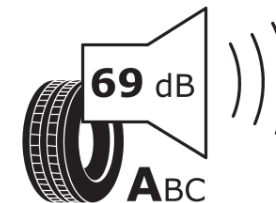

Δελτίο Πληροφοριών Προϊόντος

ΚΑΝΟΝΙΣΜΟΣ (ΕΕ) 2020/740

Μάρκα	MICHELIN
Εμπορική ονομασία	PRIMACY 5 ENERGY
Αναγνωριστικό μοντέλου	533778
Διάσταση	215/50R17
Δείκτης ικανότητας φόρτωσης	95
Σύμβολο κατηγορίας ταχύτητας	W
Κατηγορία ως προς την εξοικονόμηση καυσίμου	A
Κατηγορία ως προς την πρόσφυση του ελαστικού σε υγρό οδόστρωμα	A
Κατηγορία εξωτερικού θορύβου κύλισης	A
Τιμή εξωτερικού θορύβου κύλισης	69 dB
Ελαστικό για χρήση σε συνθήκες έντονης χιονόπτωσης	Όχι
Ελαστικό πρόσφυσης στον πάγο	Όχι
Ημερομηνία έναρξης παραγωγής	36/25
Ημερομηνία λήξης παραγωγής	
Κατηγορία Φορτίου	XL
Επιπλέον πληροφορίες	215/50R17 95W XL PRIMACY 5 energy

ENERGY

MICHELIN

533778

215/50R17 95 W XL

C1

2020/740