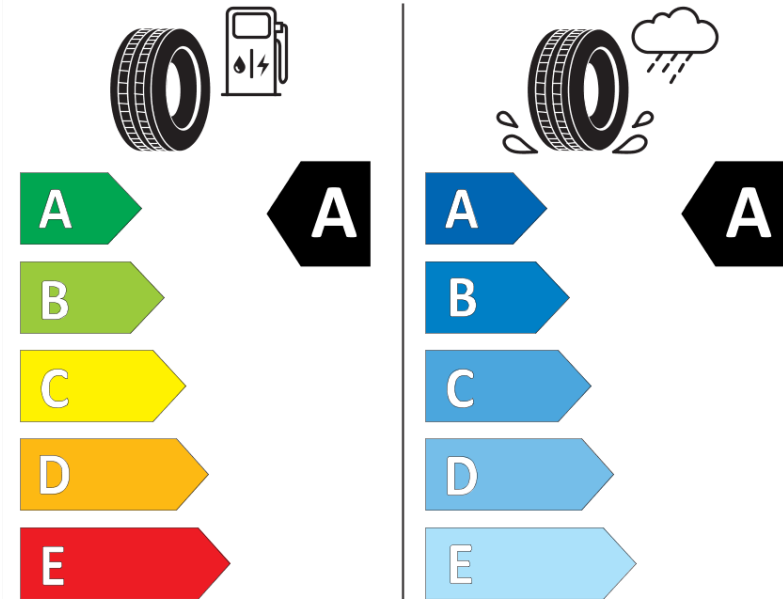

Δελτίο Πληροφοριών Προϊόντος

ΚΑΝΟΝΙΣΜΟΣ (ΕΕ) 2020/740

Μάρκα	MICHELIN
Εμπορική ονομασία	PRIMACY 5 ENERGY
Αναγνωριστικό μοντέλου	533778
Διάσταση	215/50R17
Δείκτης ικανότητας φόρτωσης	95
Σύμβολο κατηγορίας ταχύτητας	W
Κατηγορία ως προς την εξοικονόμηση καυσίμου	A
Κατηγορία ως προς την πρόσφυση του ελαστικού σε υγρό οδόστρωμα	A
Κατηγορία εξωτερικού θορύβου κύλισης	A
Τιμή εξωτερικού θορύβου κύλισης	69 dB
Ελαστικό για χρήση σε συνθήκες έντονης χιονόπτωσης	Όχι
Ελαστικό πρόσφυσης στον πάγο	Όχι
Ημερομηνία έναρξης παραγωγής	36/25
Ημερομηνία λήξης παραγωγής	
Κατηγορία Φορτίου	XL
Επιπλέον πληροφορίες	215/50R17 95W XL PRIMACY 5 energy

ENERGY

MICHELIN

533778

215/50R17 95 W XL

C1

2020/740