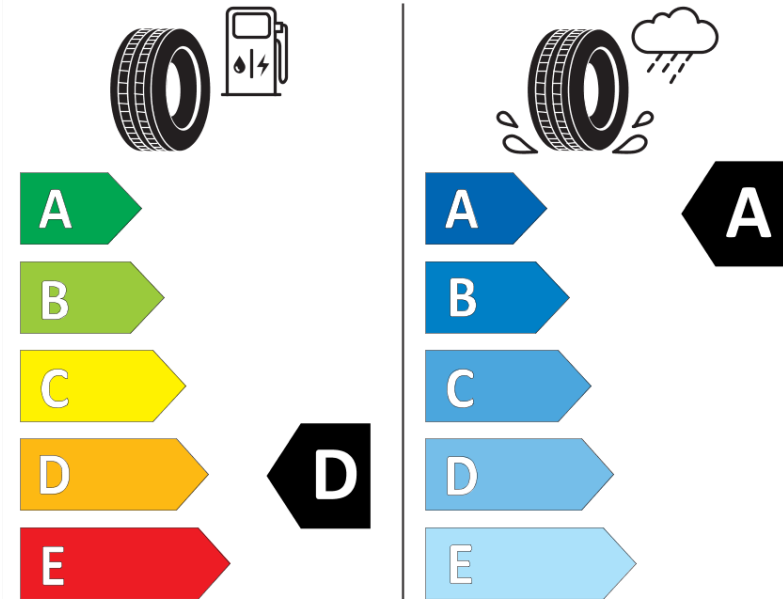

Δελτίο Πληροφοριών Προϊόντος

ΚΑΝΟΝΙΣΜΟΣ (ΕΕ) 2020/740

Μάρκα	MICHELIN
Εμπορική ονομασία	PILOT SUPER SPORT
Αναγνωριστικό μοντέλου	535170
Διάσταση	245/40R21
Δείκτης ικανότητας φόρτωσης	96
Σύμβολο κατηγορίας ταχύτητας	Y
Κατηγορία ως προς την εξοικονόμηση καυσίμου	D
Κατηγορία ως προς την πρόσφυση του ελαστικού σε υγρό οδόστρωμα	A
Κατηγορία εξωτερικού θορύβου κύλισης	B
Τιμή εξωτερικού θορύβου κύλισης	71 dB
Ελαστικό για χρήση σε συνθήκες έντονης χιονόπτωσης	Όχι
Ελαστικό πρόσφυσης στον πάγο	Όχι
Ημερομηνία έναρξης παραγωγής	02/17
Ημερομηνία λήξης παραγωγής	
Κατηγορία Φορτίου	SL
Επιπλέον πληροφορίες	245/40 RF21 96Y TL PILOT SUPER SPORT ZP MI

ENERG

MICHELIN

535170

245/40R21 96 Y

C1